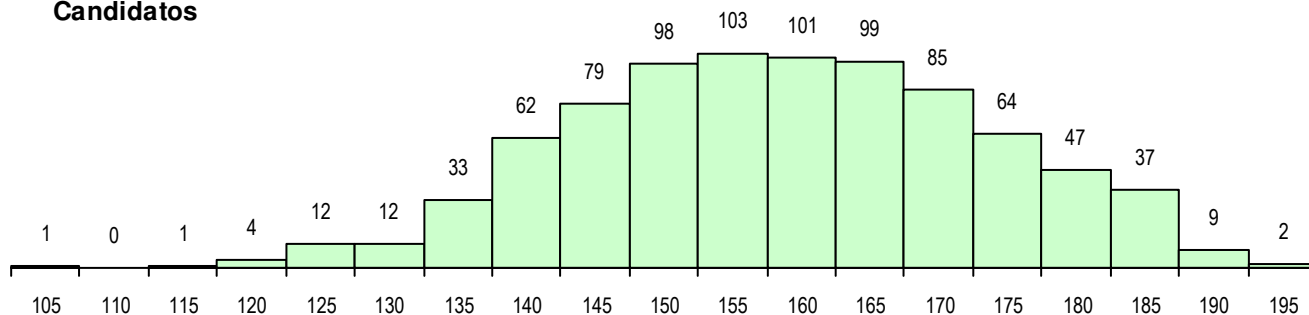

SEXO DOS CANDIDATOS

Sexo	Cands.	%	Cols.	%
Masc.	185	22	39	18
Femin.	664	78	176	82
Total	849		215	

CURSO DO 12º ANO (15 mais frequentes)

Curso 12º ano	Cands.	%	Cols.	%
F60 Ciências e Tecnologias	825	97	210	98
950 Equivalências Estrangeiras (Decret	11	1	2	1
C60 Ciências e Tecnologias	3	0	1	0
940 Escolas estrangeiras em Portugal	2	0	0	0
900 Emigrantes	2	0	0	0
F61 Ciências Socioeconómicas	1	0	1	0
C80 Recorrente - Ciências e Tecnologia	1	0	1	0
P16 Técnico de Análise Laboratorial	1	0	0	0
P14 Técnico de Multimédia	1	0	0	0
F76 Secundário de Música	1	0	0	0
F62 Línguas e Humanidades	1	0	0	0

MÉDIAS DOS COLOCADOS

Nota de candidatura	161.3
Prova de ingresso	151.5
Média do 12º ano	171.0
Média do 10º/11º ano	171.0

OPÇÕES EXCLUÍDAS

Nota candidatura (s/mínima)	0
Prova ingresso (não fez)	14
Prova ingresso (s/mínima)	0
Pré-requisito (não fez)	0

DISTRIBUIÇÕES DE NOTAS DE CANDIDATURA

Candidatos

Colocados