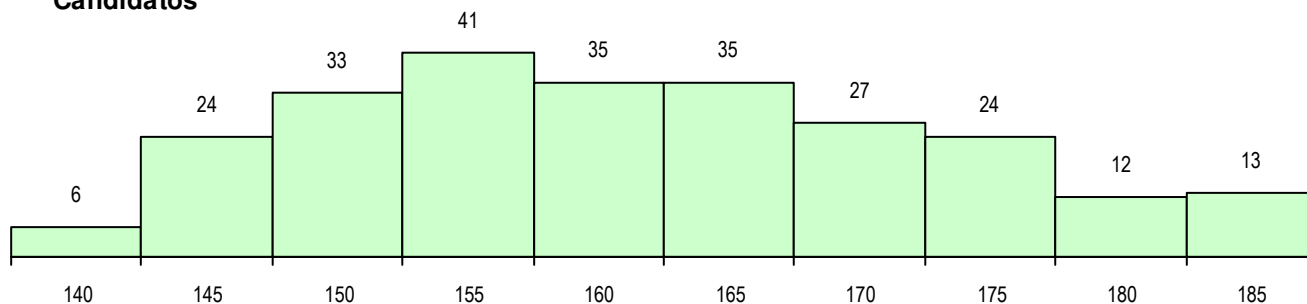

SEXO DOS CANDIDATOS

Sexo	Cands. %	Cols. %
Masc.	41 16	4 13
Femin.	209 84	26 87
Total	250	30

CURSO DO 12º ANO (15 mais frequentes)

Curso 12º ano	Cands. %	Cols. %
F60 Ciências e Tecnologias	239 96	26 87
950 Equivalências Estrangeiras (Decret	5 2	3 10
F62 Línguas e Humanidades	2 1	1 3
940 Escolas estrangeiras em Portugal	1 0	0 0
900 Emigrantes	1 0	0 0
F64 Artes Visuais	1 0	0 0
C60 Ciências e Tecnologias	1 0	0 0

MÉDIAS DOS COLOCADOS

Nota de candidatura	167.4
Prova de ingresso	159.6
Média do 12º ano	175.2
Média do 10º/11º ano	175.2

OPÇÕES EXCLUÍDAS

Nota candidatura (s/mínima)	4
Prova ingresso (não fez)	2
Prova ingresso (s/mínima)	0
Pré-requisito (não fez)	0

DISTRIBUIÇÕES DE NOTAS DE CANDIDATURA

Candidatos

Colocados