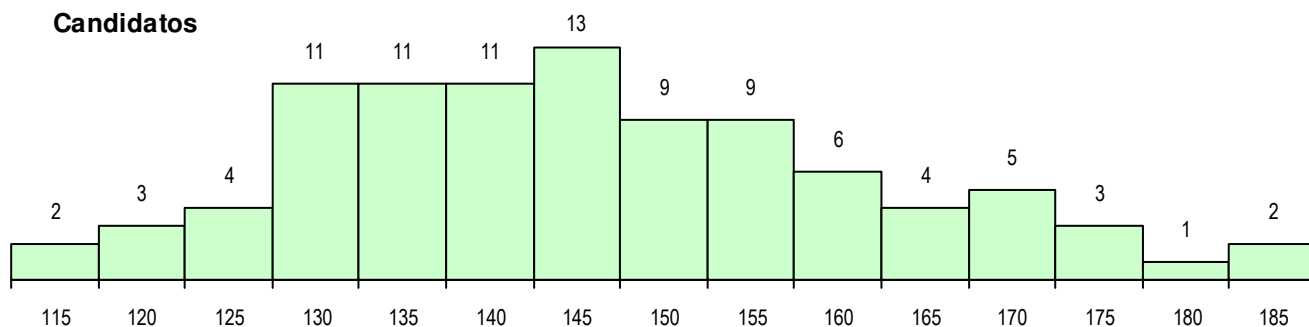

SEXO DOS CANDIDATOS

Sexo	Cands. %	Cols. %
Masc.	46 49	7 29
Femin.	48 51	17 71
Total	94	24

CURSO DO 12º ANO (15 mais frequentes)

Curso 12º ano	Cands. %	Cols. %
F60 Ciências e Tecnologias	92 98	24 100
950 Equivalências Estrangeiras (Decret	1 1	0 0
F61 Ciências Socioeconómicas	1 1	0 0

MÉDIAS DOS COLOCADOS

Nota de candidatura	145.3
Prova de ingresso	134.0
Média do 12º ano	156.5
Média do 10º/11º ano	156.5

OPÇÕES EXCLUÍDAS

Nota candidatura (s/mínima)	0
Prova ingresso (não fez)	4
Prova ingresso (s/mínima)	0
Pré-requisito (não fez)	0

DISTRIBUIÇÕES DE NOTAS DE CANDIDATURA

Candidatos

Colocados