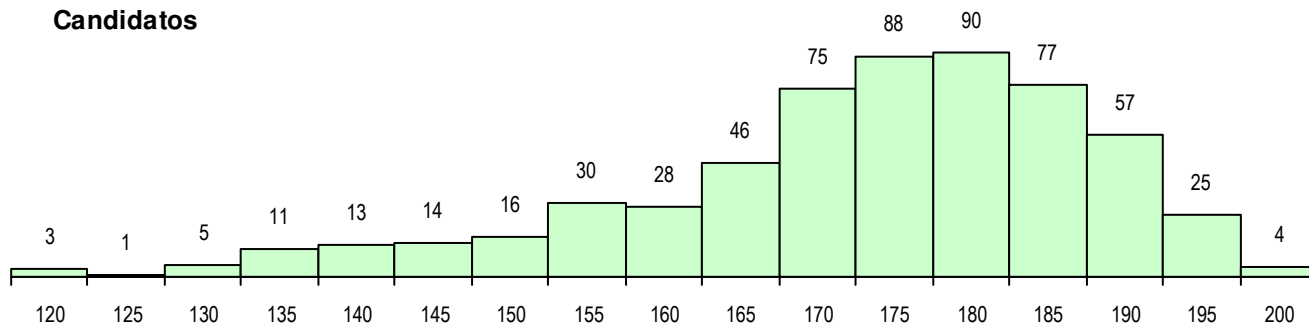

SEXO DOS CANDIDATOS

Sexo	Cands. %	Cols. %
Masc.	472 81	140 77
Femin.	111 19	43 23
Total	583	183

CURSO DO 12º ANO (15 mais frequentes)

Curso 12º ano	Cands. %	Cols. %
F60 Ciências e Tecnologias	550 94	173 95
950 Equivalências Estrangeiras (Decret	22 4	5 3
900 Emigrantes	3 1	2 1
H84 Informática	2 0	1 1
C60 Ciências e Tecnologias	2 0	1 1
P56 Técnico de Gestão e Programação	2 0	0 0
060 Ciências e Tecnologias (DL 74/200	1 0	1 1
F76 Secundário de Música	1 0	0 0

MÉDIAS DOS COLOCADOS

Nota de candidatura	178.1
Prova de ingresso	175.9
Média do 12º ano	180.2
Média do 10º/11º ano	180.2

OPÇÕES EXCLUÍDAS

Nota candidatura (s/mínima)	0
Prova ingresso (não fez)	4
Prova ingresso (s/mínima)	5
Pré-requisito (não fez)	0

DISTRIBUIÇÕES DE NOTAS DE CANDIDATURA

Candidatos

Colocados