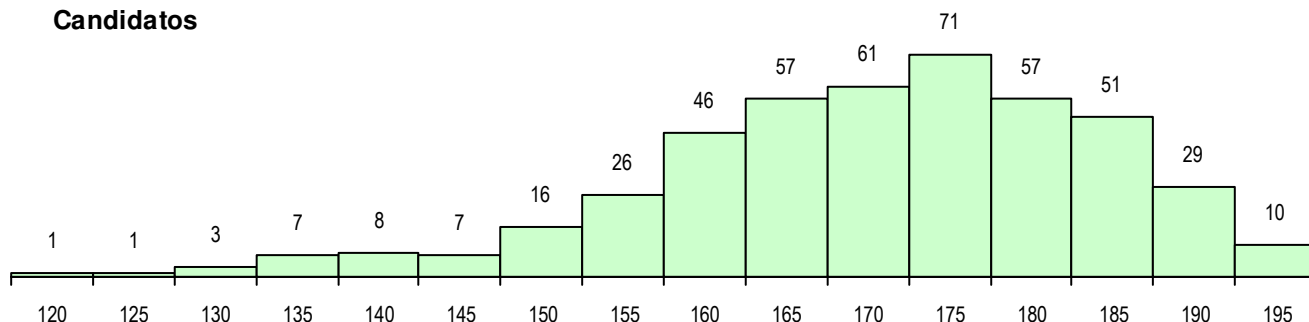

**SEXO DOS CANDIDATOS**

Sexo	Cands. %	Cols. %
Masc.	289 64	41 51
Femin.	162 36	40 49
<b>Total</b>	<b>451</b>	<b>81</b>

**CURSO DO 12º ANO (15 mais frequentes)**

Curso 12º ano	Cands. %	Cols. %
F60 Ciências e Tecnologias	424 94	78 96
950 Equivalências Estrangeiras (Decret	24 5	3 4
F61 Ciências Socioeconómicas	2 0	0 0
F62 Línguas e Humanidades	1 0	0 0

**MÉDIAS DOS COLOCADOS**

Nota de candidatura	174.3
Prova de ingresso	170.2
Média do 12º ano	178.4
Média do 10º/11º ano	178.4

**OPÇÕES EXCLUÍDAS**

Nota candidatura (s/mínima)	0
Prova ingresso (não fez)	2
Prova ingresso (s/mínima)	2
Pré-requisito (não fez)	0

**DISTRIBUIÇÕES DE NOTAS DE CANDIDATURA**

**Candidatos**

**Colocados**