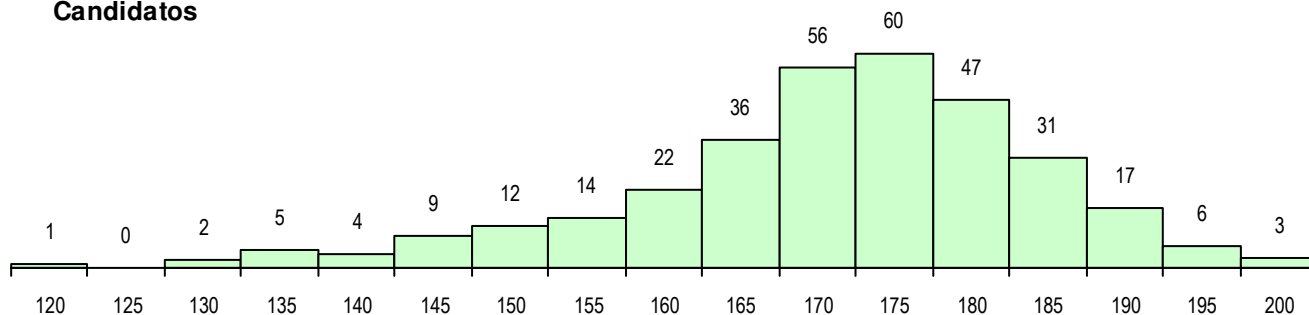

**SEXO DOS CANDIDATOS**

Sexo	Cands. %	Cols. %
Masc.	269 83	77 91
Femin.	56 17	8 9
<b>Total</b>	<b>325</b>	<b>85</b>

**CURSO DO 12º ANO (15 mais frequentes)**

Curso 12º ano	Cands. %	Cols. %
F60 Ciências e Tecnologias	309 95	78 92
950 Equivalências Estrangeiras (Decret	10 3	6 7
H84 Informática	2 1	1 1
900 Emigrantes	1 0	0 0
P56 Técnico de Gestão e Programação	1 0	0 0
F76 Secundário de Música	1 0	0 0
C60 Ciências e Tecnologias	1 0	0 0

**MÉDIAS DOS COLOCADOS**

Nota de candidatura	163.7
Prova de ingresso	158.0
Média do 12º ano	169.3
Média do 10º/11º ano	169.3

**OPÇÕES EXCLUÍDAS**

Nota candidatura (s/mínima)	0
Prova ingresso (não fez)	1
Prova ingresso (s/mínima)	0
Pré-requisito (não fez)	0

**DISTRIBUIÇÕES DE NOTAS DE CANDIDATURA**

**Candidatos**

**Colocados**