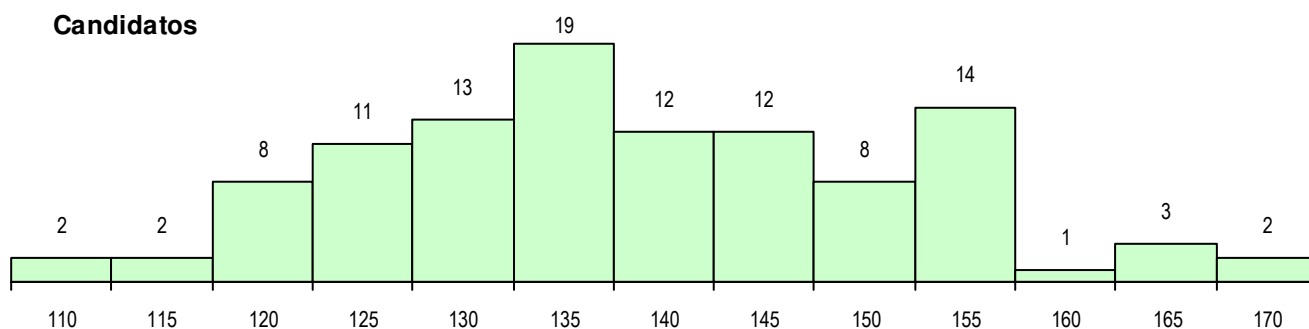

**SEXO DOS CANDIDATOS**

Sexo	Cands. %	Cols. %
Masc.	27 25	10 26
Femin.	80 75	29 74
<b>Total</b>	<b>107</b>	<b>39</b>

**CURSO DO 12º ANO**

Curso 12º ano	Cands. %	Cols. %
F62 Línguas e Humanidades	77 72	29 74
F60 Ciências e Tecnologias	11 10	5 13
F61 Ciências Socioeconómicas	10 9	3 8
F64 Artes Visuais	3 3	1 3
R58 Técnico de Controlo de Qualidade	1 1	1 3
966 Cursos EFA, Formações Modulares	1 1	0 0
950 Equivalências Estrangeiras (Decret	1 1	0 0
733 Técnico de contabilidade e gestão	1 1	0 0
610 Cursos de Educação e Formação (	1 1	0 0
C81 Recorrente - Ciências Socioeconóm	1 1	0 0

(15 mais frequentes)

**MÉDIAS DOS COLOCADOS**

Nota de candidatura	133.9
Prova de ingresso	124.2
Média do 12º ano	143.5
Média do 10º/11º ano	143.5

**OPÇÕES EXCLUÍDAS**

Nota candidatura (s/mínima)	0
Prova ingresso (não fez)	6
Prova ingresso (s/mínima)	0
Pré-requisito (não fez)	0

**DISTRIBUIÇÕES DE NOTAS DE CANDIDATURA**

**Candidatos**

**Colocados**