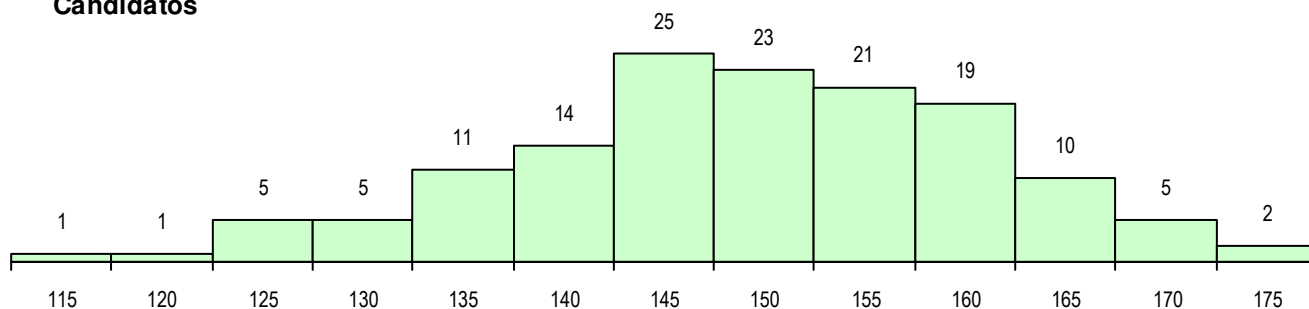

**SEXO DOS CANDIDATOS**

Sexo	Cands. %	Cols. %
Masc.	91 64	19 59
Femin.	51 36	13 41
<b>Total</b>	<b>142</b>	<b>32</b>

**CURSO DO 12º ANO (15 mais frequentes)**

Curso 12º ano	Cands. %	Cols. %
F61 Ciências Socioeconómicas	96 68	21 66
F60 Ciências e Tecnologias	35 25	9 28
F62 Línguas e Humanidades	3 2	1 3
966 Cursos EFA, Formações Modulares	2 1	0 0
P31 Técnico de Contabilidade	2 1	0 0
P82 Técnico de Secretariado	1 1	1 3
P63 Técnico de Manutenção Industrial	1 1	0 0
F64 Artes Visuais	1 1	0 0
C81 Recorrente - Ciências Socioeconóm	1 1	0 0

**MÉDIAS DOS COLOCADOS**

Nota de candidatura	147.3
Prova de ingresso	137.5
Média do 12º ano	157.0
Média do 10º/11º ano	157.0

**OPÇÕES EXCLUÍDAS**

Nota candidatura (s/mínima)	0
Prova ingresso (não fez)	2
Prova ingresso (s/mínima)	0
Pré-requisito (não fez)	0

**DISTRIBUIÇÕES DE NOTAS DE CANDIDATURA**

**Candidatos**

**Colocados**