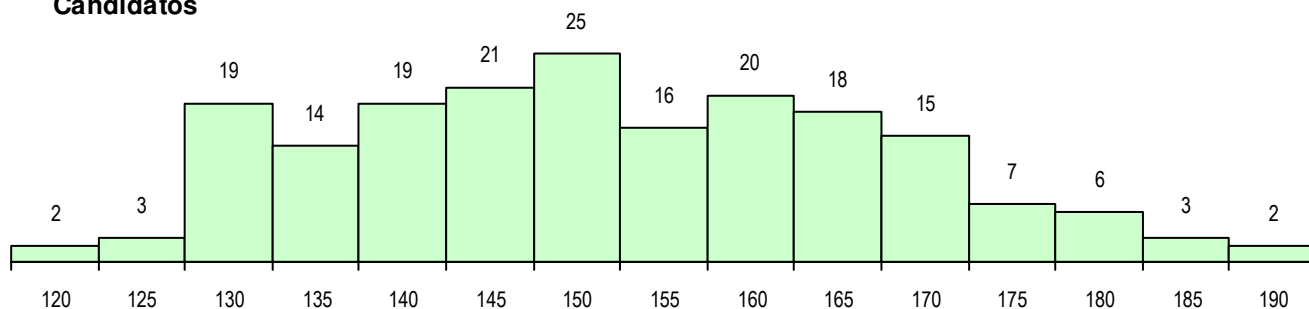

**SEXO DOS CANDIDATOS**

Sexo	Cands. %	Cols. %
Masc.	57 30	10 26
Femin.	133 70	29 74
<b>Total</b>	190	39

**CURSO DO 12º ANO**

Curso 12º ano	Cands. %	Cols. %
F64 Artes Visuais	140 74	29 74
F60 Ciências e Tecnologias	17 9	4 10
F72 Design de Produto	8 4	2 5
P37 Técnico de Design	4 2	1 3
C84 Recorrente - Artes Visuais	2 1	1 3
P38 Técnico de Design de Moda	2 1	1 3
H15 Artes e Indústrias Gráficas (VT)	2 1	0 0
966 Cursos EFA, Formações Modulares	2 1	0 0
U33 Técnico de Design de Comunicação	2 1	0 0
C60 Ciências e Tecnologias	1 1	1 3
F70 Comunicação Audiovisual	1 1	0 0
F71 Design de Comunicação	1 1	0 0
H02 Artes e Indústrias Gráficas (VC)	1 1	0 0
P20 Técnico de Artes Gráficas	1 1	0 0
220 Ens. Sec. Recorrente (Todos os Cu)	1 1	0 0

**MÉDIAS DOS COLOCADOS**

Nota de candidatura	159.2
Prova de ingresso	156.3
Média do 12º ano	162.1
Média do 10º/11º ano	162.1

**OPÇÕES EXCLUÍDAS**

Nota candidatura (s/mínima)	0
Prova ingresso (não fez)	6
Prova ingresso (s/mínima)	2
Pré-requisito (não fez)	0

**DISTRIBUIÇÕES DE NOTAS DE CANDIDATURA**

**Candidatos**

**Colocados**