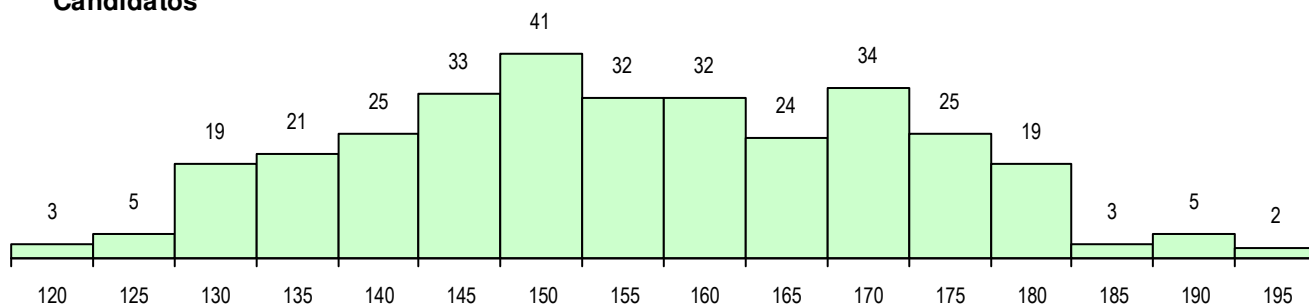

SEXO DOS CANDIDATOS

Sexo	Cands. %	Cols. %
Masc.	86 27	13 30
Femin.	237 73	31 70
Total	323	44

CURSO DO 12º ANO (15 mais frequentes)

Curso 12º ano	Cands. %	Cols. %
F64 Artes Visuais	235 73	34 77
F60 Ciências e Tecnologias	21 7	2 5
F71 Design de Comunicação	12 4	1 2
U33 Técnico de Design de Comunicaçã	7 2	0 0
H48 Design	5 2	1 2
P14 Técnico de Multimédia	5 2	1 2
P36 Técnico de Desenho Digital 3D	4 1	0 0
F70 Comunicação Audiovisual	3 1	2 5
P39 Técnico de Design Gráfico	3 1	1 2
F61 Ciências Socioeconómicas	3 1	0 0
P38 Técnico de Design de Moda	3 1	0 0
F62 Línguas e Humanidades	3 1	0 0
966 Cursos EFA, Formações Modulares	3 1	0 0
F72 Design de Produto	2 1	1 2
F73 Produção Artística	2 1	0 0

MÉDIAS DOS COLOCADOS

Nota de candidatura	166.5
Prova de ingresso	163.4
Média do 12º ano	169.6
Média do 10º/11º ano	169.6

OPÇÕES EXCLUÍDAS

Nota candidatura (s/mínima)	0
Prova ingresso (não fez)	9
Prova ingresso (s/mínima)	6
Pré-requisito (não fez)	0

DISTRIBUIÇÕES DE NOTAS DE CANDIDATURA

Candidatos

Colocados