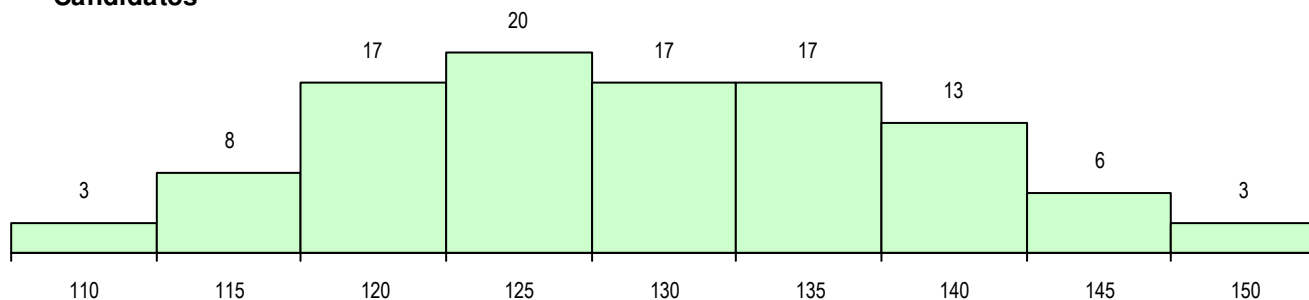

**SEXO DOS CANDIDATOS**

Sexo	Cands. %	Cols. %
Masc.	16 15	2 6
Femin.	88 85	30 94
<b>Total</b>	<b>104</b>	<b>32</b>

**CURSO DO 12º ANO (15 mais frequentes)**

Curso 12º ano	Cands. %	Cols. %
F62 Línguas e Humanidades	86 83	25 78
F60 Ciências e Tecnologias	8 8	3 9
F61 Ciências Socioeconómicas	3 3	1 3
966 Cursos EFA, Formações Modulares	1 1	1 3
P28 Técnico de Comunicação - Marketin	1 1	1 3
H43 Animação Sociocultural	1 1	1 3
H58 Educação Social	1 1	0 0
F64 Artes Visuais	1 1	0 0
C82 Recorrente - Línguas e Humanidad	1 1	0 0
C81 Recorrente - Ciências Socioeconóm	1 1	0 0

**MÉDIAS DOS COLOCADOS**

Nota de candidatura	130.4
Prova de ingresso	117.4
Média do 12º ano	143.3
Média do 10º/11º ano	143.3

**OPÇÕES EXCLUÍDAS**

Nota candidatura (s/mínima)	0
Prova ingresso (não fez)	6
Prova ingresso (s/mínima)	0
Pré-requisito (não fez)	0

**DISTRIBUIÇÕES DE NOTAS DE CANDIDATURA**

**Candidatos**

**Colocados**