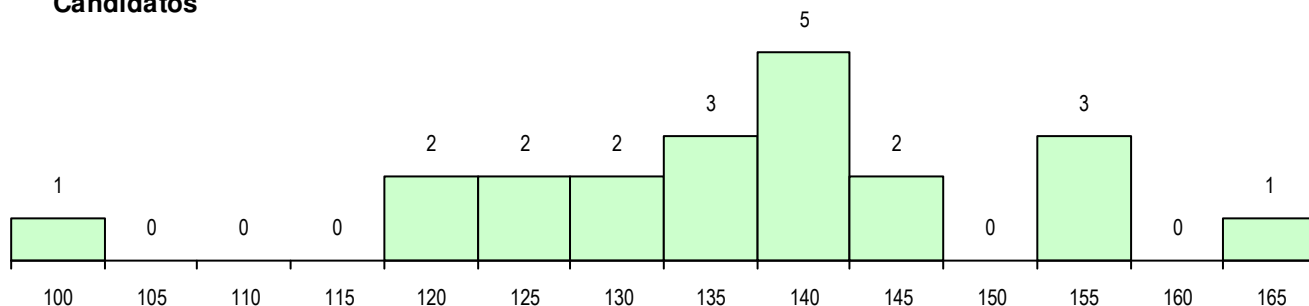

**SEXO DOS CANDIDATOS**

Sexo	Cands. %	Cols. %
Masc.	8 38	2 100
Femin.	13 62	0 0
<b>Total</b>	21	2

**CURSO DO 12º ANO (15 mais frequentes)**

Curso 12º ano	Cands. %	Cols. %
F62 Línguas e Humanidades	10 48	1 50
F64 Artes Visuais	4 19	0 0
966 Cursos EFA, Formações Modulares	2 10	0 0
F61 Ciências Socioeconómicas	2 10	0 0
F60 Ciências e Tecnologias	1 5	1 50
U32 Intérprete/Ator/Atriz	1 5	0 0
P56 Técnico de Gestão e Programação	1 5	0 0

**MÉDIAS DOS COLOCADOS**

Nota de candidatura	132.3
Prova de ingresso	138.0
Média do 12º ano	126.5
Média do 10º/11º ano	126.5

**OPÇÕES EXCLUÍDAS**

Nota candidatura (s/mínima)	0
Prova ingresso (não fez)	0
Prova ingresso (s/mínima)	0
Pré-requisito (não fez)	0

**DISTRIBUIÇÕES DE NOTAS DE CANDIDATURA**

**Candidatos**

**Colocados**