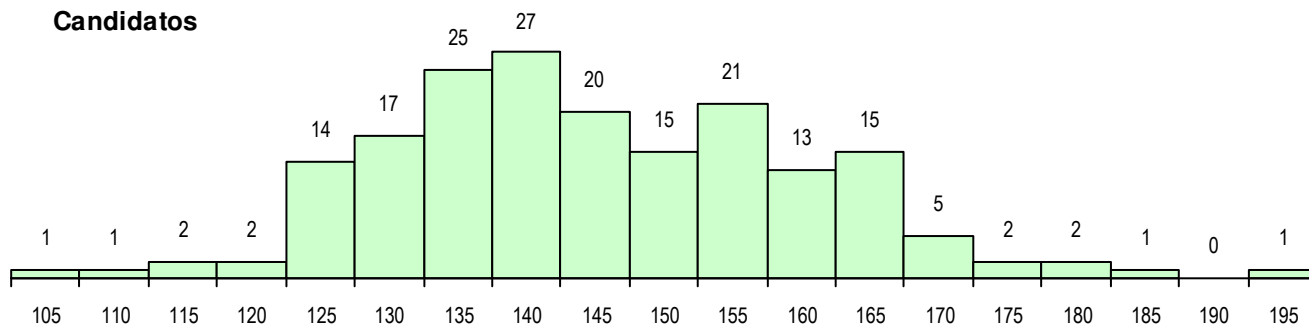

SEXO DOS CANDIDATOS

Sexo	Cands. %	Cols. %
Masc.	22 12	4 9
Femin.	162 88	41 91
Total	184	45

CURSO DO 12º ANO (15 mais frequentes)

Curso 12º ano	Cands. %	Cols. %
F64 Artes Visuais	143 78	31 69
F60 Ciências e Tecnologias	18 10	6 13
F62 Línguas e Humanidades	6 3	1 2
H57 Design, Cerâmica e Escultura	3 2	2 4
P36 Técnico de Desenho Digital 3D	2 1	2 4
P37 Técnico de Design	2 1	1 2
966 Cursos EFA, Formações Modulares	2 1	0 0
P14 Técnico de Multimédia	2 1	0 0
F72 Design de Produto	2 1	0 0
P74 Técnico de Produção em Metalome	1 1	1 2
F73 Produção Artística	1 1	1 2
R25 Técnico de Informática - Sistemas	1 1	0 0
P28 Técnico de Comunicação - Marketin	1 1	0 0

MÉDIAS DOS COLOCADOS

Nota de candidatura	148.3
Prova de ingresso	140.0
Média do 12º ano	156.5
Média do 10º/11º ano	156.5

OPÇÕES EXCLUÍDAS

Nota candidatura (s/mínima)	0
Prova ingresso (não fez)	7
Prova ingresso (s/mínima)	0
Pré-requisito (não fez)	0

DISTRIBUIÇÕES DE NOTAS DE CANDIDATURA

Candidatos

Colocados