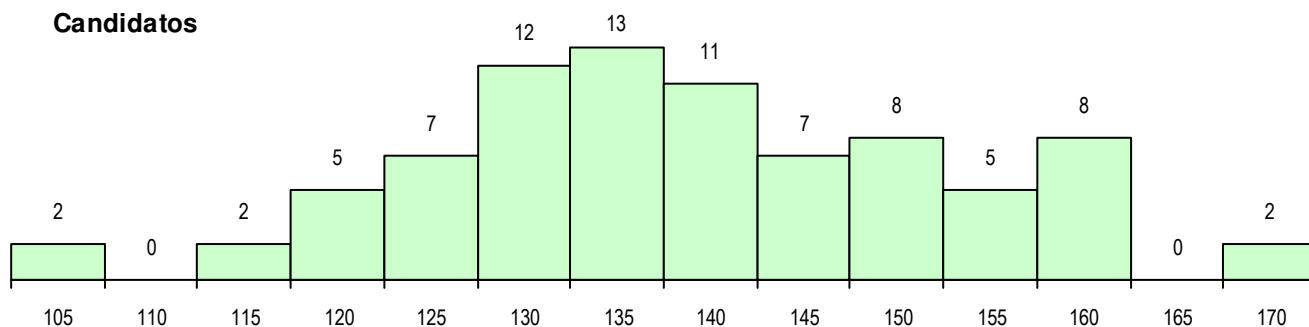

**SEXO DOS CANDIDATOS**

Sexo	Cands. %	Cols. %
Masc.	36 44	3 20
Femin.	46 56	12 80
<b>Total</b>	<b>82</b>	<b>15</b>

**CURSO DO 12º ANO (15 mais frequentes)**

Curso 12º ano	Cands. %	Cols. %
F60 Ciências e Tecnologias	68 83	12 80
C80 Recorrente - Ciências e Tecnologia	4 5	1 7
966 Cursos EFA, Formações Modulares	3 4	0 0
900 Emigrantes	1 1	1 7
F61 Ciências Socioeconómicas	1 1	1 7
P06 Instrumentista de Cordas e de Tecl	1 1	0 0
H09 Informática de Gestão (VC)	1 1	0 0
F62 Línguas e Humanidades	1 1	0 0
C84 Recorrente - Artes Visuais	1 1	0 0
C81 Recorrente - Ciências Socioeconóm	1 1	0 0

**MÉDIAS DOS COLOCADOS**

Nota de candidatura	137.3
Prova de ingresso	128.4
Média do 12º ano	146.1
Média do 10º/11º ano	146.1

**OPÇÕES EXCLUÍDAS**

Nota candidatura (s/mínima)	0
Prova ingresso (não fez)	1
Prova ingresso (s/mínima)	0
Pré-requisito (não fez)	0

**DISTRIBUIÇÕES DE NOTAS DE CANDIDATURA**

**Candidatos**

**Colocados**