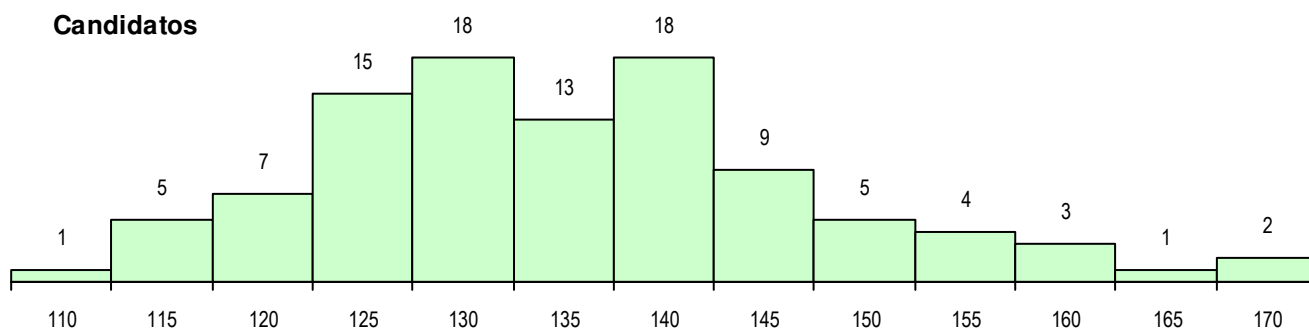

SEXO DOS CANDIDATOS

Sexo	Cands. %	Cols. %
Masc.	37 37	11 33
Femin.	64 63	22 67
Total	101	33

CURSO DO 12º ANO (15 mais frequentes)

Curso 12º ano	Cands. %	Cols. %
F62 Línguas e Humanidades	67 66	23 70
F61 Ciências Socioeconómicas	16 16	6 18
F60 Ciências e Tecnologias	5 5	0 0
P91 Técnico de Turismo	3 3	1 3
C81 Recorrente - Ciências Socioeconóm	2 2	0 0
966 Cursos EFA, Formações Modulares	1 1	1 3
R15 Técnico de Desporto	1 1	1 3
H55 Ação Social	1 1	1 3
T48 Técnico de Termalismo	1 1	0 0
P92 Técnico de Turismo Ambiental e Ru	1 1	0 0
P87 Técnico de Termalismo	1 1	0 0
P28 Técnico de Comunicação - Marketin	1 1	0 0
H12 Património e Turismo (VC)	1 1	0 0

MÉDIAS DOS COLOCADOS

Nota de candidatura	130.9
Prova de ingresso	122.1
Média do 12º ano	139.6
Média do 10º/11º ano	139.6

OPÇÕES EXCLUÍDAS

Nota candidatura (s/mínima)	0
Prova ingresso (não fez)	2
Prova ingresso (s/mínima)	0
Pré-requisito (não fez)	0

DISTRIBUIÇÕES DE NOTAS DE CANDIDATURA

Candidatos

Colocados