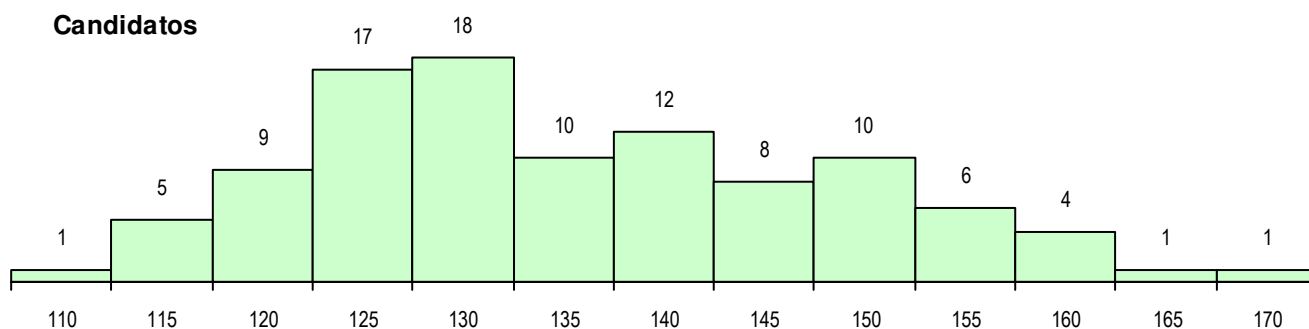

SEXO DOS CANDIDATOS

Sexo	Cands. %	Cols. %
Masc.	17 17	2 5
Femin.	85 83	37 95
Total	102	39

CURSO DO 12º ANO (15 mais frequentes)

Curso 12º ano	Cands. %	Cols. %
F62 Línguas e Humanidades	69 68	28 72
F60 Ciências e Tecnologias	9 9	1 3
F61 Ciências Socioeconómicas	8 8	5 13
P01 Animador Sociocultural	4 4	2 5
C81 Recorrente - Ciências Socioeconóm	3 3	1 3
966 Cursos EFA, Formações Modulares	2 2	0 0
R46 Técnico de Ação Educativa	2 2	0 0
U32 Intérprete/Ator/Atriz	1 1	1 3
F64 Artes Visuais	1 1	1 3
T48 Técnico de Termalismo	1 1	0 0
P28 Técnico de Comunicação - Marketin	1 1	0 0
C60 Ciências e Tecnologias	1 1	0 0

MÉDIAS DOS COLOCADOS

Nota de candidatura	129.0
Prova de ingresso	118.3
Média do 12º ano	139.6
Média do 10º/11º ano	139.6

OPÇÕES EXCLUÍDAS

Nota candidatura (s/mínima)	0
Prova ingresso (não fez)	4
Prova ingresso (s/mínima)	0
Pré-requisito (não fez)	0

DISTRIBUIÇÕES DE NOTAS DE CANDIDATURA

Candidatos

Colocados