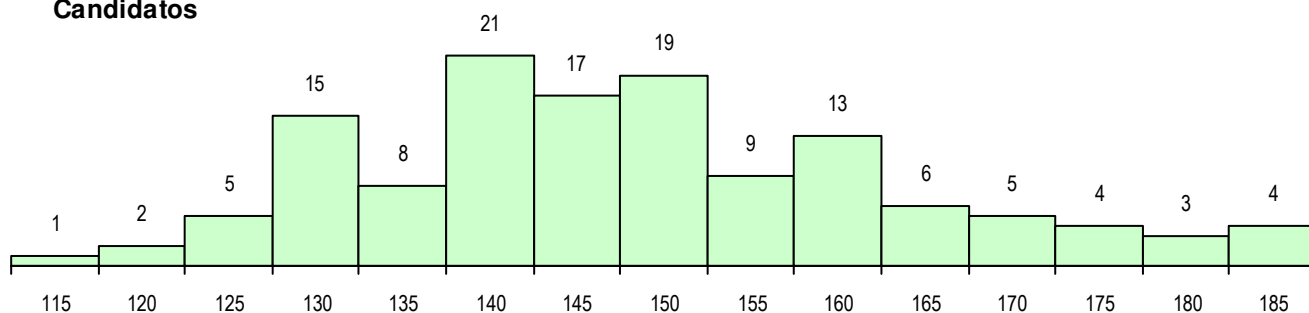

SEXO DOS CANDIDATOS

Sexo	Cands. %	Cols. %
Masc.	37 28	10 25
Femin.	95 72	30 75
Total	132	40

CURSO DO 12º ANO (15 mais frequentes)

Curso 12º ano	Cands. %	Cols. %
F64 Artes Visuais	52 39	17 43
F62 Línguas e Humanidades	38 29	10 25
F60 Ciências e Tecnologias	26 20	11 28
F61 Ciências Socioeconómicas	5 4	0 0
966 Cursos EFA, Formações Modulares	1 1	1 3
C60 Ciências e Tecnologias	1 1	1 3
R79 Técnico de Informática - Instalação	1 1	0 0
R25 Técnico de Informática - Sistemas	1 1	0 0
P59 Técnico de Informática de Gestão	1 1	0 0
P56 Técnico de Gestão e Programação	1 1	0 0
P28 Técnico de Comunicação - Marketin	1 1	0 0
P14 Técnico de Multimédia	1 1	0 0
H15 Artes e Indústrias Gráficas (VT)	1 1	0 0
H02 Artes e Indústrias Gráficas (VC)	1 1	0 0
F71 Design de Comunicação	1 1	0 0

MÉDIAS DOS COLOCADOS

Nota de candidatura	145.5
Prova de ingresso	134.4
Média do 12º ano	156.5
Média do 10º/11º ano	156.5

OPÇÕES EXCLUÍDAS

Nota candidatura (s/mínima)	0
Prova ingresso (não fez)	6
Prova ingresso (s/mínima)	0
Pré-requisito (não fez)	0

DISTRIBUIÇÕES DE NOTAS DE CANDIDATURA

Candidatos

Colocados