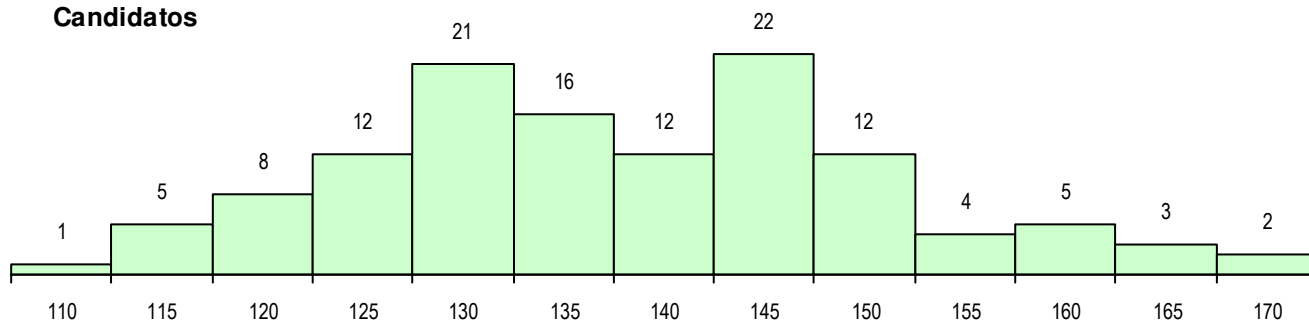

SEXO DOS CANDIDATOS

Sexo	Cands. %	Cols. %
Masc.	54 44	24 55
Femin.	69 56	20 45
Total	123	44

CURSO DO 12º ANO (15 mais frequentes)

Curso 12º ano	Cands. %	Cols. %
F62 Línguas e Humanidades	54 44	20 45
F61 Ciências Socioeconómicas	35 28	12 27
F60 Ciências e Tecnologias	12 10	4 9
R15 Técnico de Desporto	4 3	0 0
C81 Recorrente - Ciências Socioeconóm	2 2	2 5
966 Cursos EFA, Formações Modulares	2 2	1 2
F64 Artes Visuais	2 2	0 0
P59 Técnico de Informática de Gestão	1 1	1 2
R92 Técnico de Operações Turísticas	1 1	1 2
P91 Técnico de Turismo	1 1	1 2
C80 Recorrente - Ciências e Tecnologia	1 1	1 2
F77 Secundário de Canto	1 1	1 2
F75 Secundário de Dança	1 1	0 0
P17 Técnico de Animação 2D e 3D	1 1	0 0
R20 Técnico de Cozinha/Pastelaria	1 1	0 0

MÉDIAS DOS COLOCADOS

Nota de candidatura	132.8
Prova de ingresso	122.9
Média do 12º ano	142.8
Média do 10º/11º ano	142.8

OPÇÕES EXCLUÍDAS

Nota candidatura (s/mínima)	0
Prova ingresso (não fez)	2
Prova ingresso (s/mínima)	0
Pré-requisito (não fez)	0

DISTRIBUIÇÕES DE NOTAS DE CANDIDATURA

Candidatos

Colocados