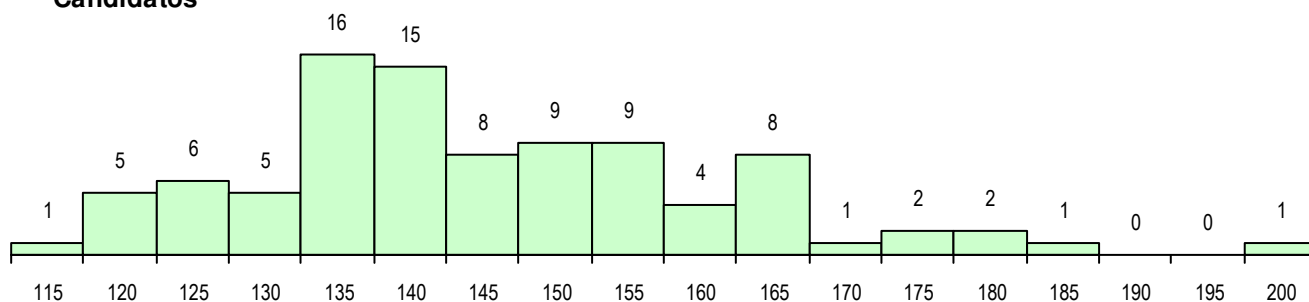

MÉDIAS DOS COLOCADOS

Nota de candidatura	142.2
Prova de ingresso	122.8
Média do 12º ano	161.5
Média do 10º/11º ano	161.5

OPÇÕES EXCLUÍDAS

Nota candidatura (s/mínima)	0
Prova ingresso (não fez)	2
Prova ingresso (s/mínima)	0
Pré-requisito (não fez)	0

DISTRIBUIÇÕES DE NOTAS DE CANDIDATURA

Candidatos

Colocados