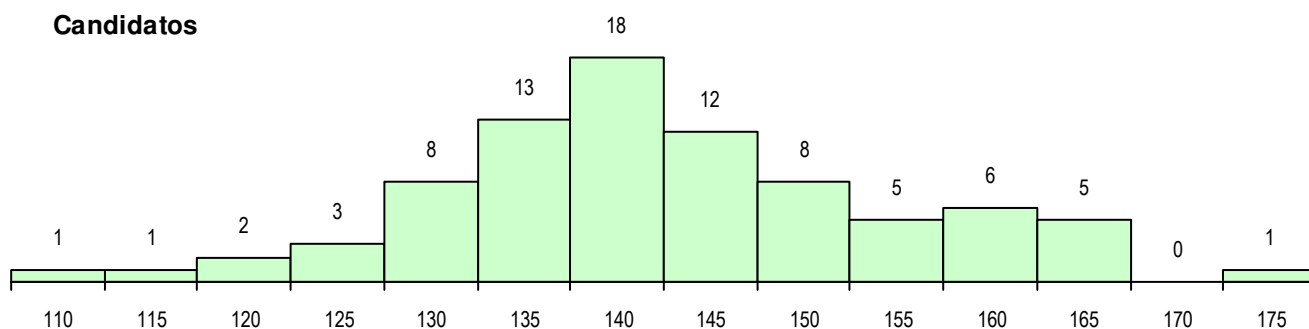

**SEXO DOS CANDIDATOS**

Sexo	Cands. %	Cols. %
Masc.	73 88	10 77
Femin.	10 12	3 23
<b>Total</b>	<b>83</b>	<b>13</b>

**CURSO DO 12º ANO (15 mais frequentes)**

Curso 12º ano	Cands. %	Cols. %
F60 Ciências e Tecnologias	48 58	5 38
P56 Técnico de Gestão e Programação	13 16	1 8
R38 Programador de Informática	8 10	2 15
F61 Ciências Socioeconómicas	4 5	1 8
R25 Técnico de Informática - Sistemas	3 4	1 8
R79 Técnico de Informática - Instalação	2 2	1 8
P14 Técnico de Multimédia	1 1	1 8
F62 Línguas e Humanidades	1 1	1 8
T29 Técnico de Informática - Sistemas	1 1	0 0
P53 Técnico de Gestão de Equipamento	1 1	0 0
C60 Ciências e Tecnologias	1 1	0 0

**MÉDIAS DOS COLOCADOS**

Nota de candidatura	139.4
Prova de ingresso	125.5
Média do 12º ano	153.4
Média do 10º/11º ano	153.4

**OPÇÕES EXCLUÍDAS**

Nota candidatura (s/mínima)	0
Prova ingresso (não fez)	1
Prova ingresso (s/mínima)	0
Pré-requisito (não fez)	0

**DISTRIBUIÇÕES DE NOTAS DE CANDIDATURA**

**Candidatos**

**Colocados**