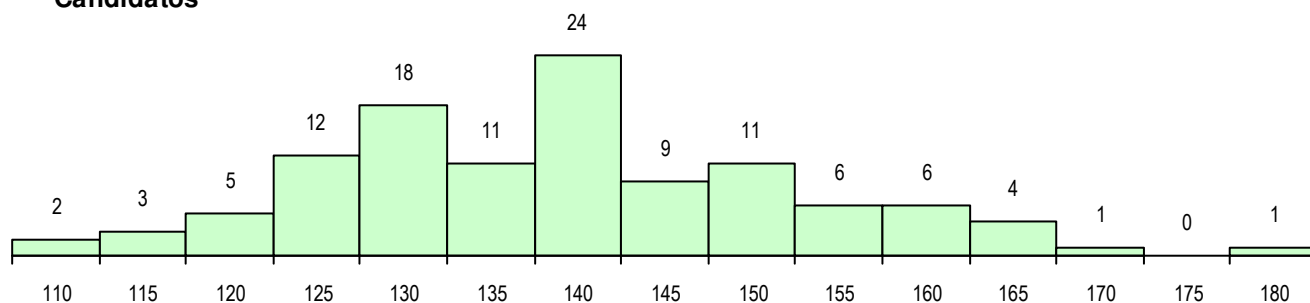

SEXO DOS CANDIDATOS

Sexo	Cands. %	Cols. %
Masc.	46 41	6 40
Femin.	67 59	9 60
Total	113	15

CURSO DO 12º ANO (15 mais frequentes)

Curso 12º ano	Cands. %	Cols. %
F61 Ciências Socioeconómicas	46 41	4 27
F62 Línguas e Humanidades	35 31	6 40
F60 Ciências e Tecnologias	21 19	4 27
C81 Recorrente - Ciências Socioeconóm	1 1	1 7
602 Cursos técnico-profissionais (todos	1 1	0 0
950 Equivalências Estrangeiras (Decret	1 1	0 0
900 Emigrantes	1 1	0 0
R49 Técnico de Apoio à Gestão	1 1	0 0
P74 Técnico de Produção em Metalome	1 1	0 0
P59 Técnico de Informática de Gestão	1 1	0 0
P51 Técnico de Gestão	1 1	0 0
P31 Técnico de Contabilidade	1 1	0 0
P16 Técnico de Análise Laboratorial	1 1	0 0
H69 Técnico de Gestão de Equipamento	1 1	0 0

MÉDIAS DOS COLOCADOS

Nota de candidatura	135.4
Prova de ingresso	124.2
Média do 12º ano	146.7
Média do 10º/11º ano	146.7

OPÇÕES EXCLUÍDAS

Nota candidatura (s/mínima)	0
Prova ingresso (não fez)	3
Prova ingresso (s/mínima)	0
Pré-requisito (não fez)	0

DISTRIBUIÇÕES DE NOTAS DE CANDIDATURA

Candidatos

Colocados