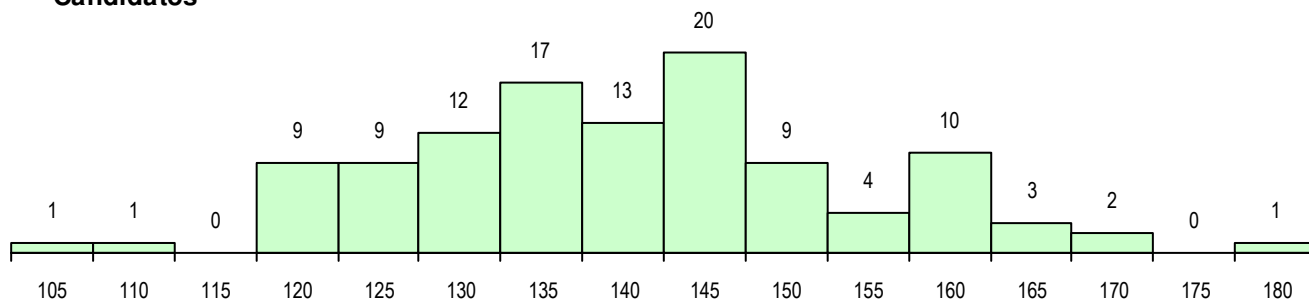

SEXO DOS CANDIDATOS

Sexo	Cands. %	Cols. %
Masc.	36 32	11 33
Femin.	75 68	22 67
Total	111	33

CURSO DO 12º ANO (15 mais frequentes)

Curso 12º ano	Cands. %	Cols. %
F62 Línguas e Humanidades	80 72	26 79
F61 Ciências Socioeconómicas	21 19	7 21
966 Cursos EFA, Formações Modulares	4 4	0 0
P91 Técnico de Turismo	1 1	0 0
P51 Técnico de Gestão	1 1	0 0
P28 Técnico de Comunicação - Marketin	1 1	0 0
P01 Animador Sociocultural	1 1	0 0
F60 Ciências e Tecnologias	1 1	0 0
C81 Recorrente - Ciências Socioeconóm	1 1	0 0

MÉDIAS DOS COLOCADOS

Nota de candidatura	135.2
Prova de ingresso	126.7
Média do 12º ano	143.6
Média do 10º/11º ano	143.6

OPÇÕES EXCLUÍDAS

Nota candidatura (s/mínima)	1
Prova ingresso (não fez)	3
Prova ingresso (s/mínima)	0
Pré-requisito (não fez)	0

DISTRIBUIÇÕES DE NOTAS DE CANDIDATURA

Candidatos

Colocados