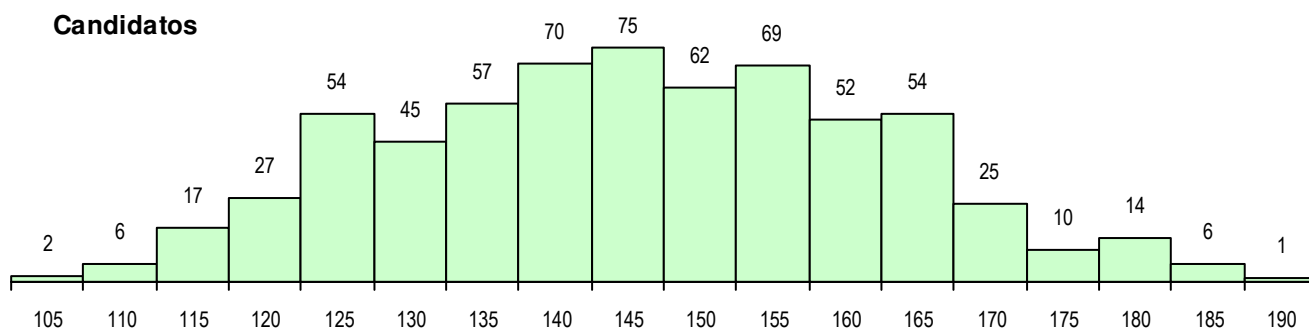

SEXO DOS CANDIDATOS

Sexo	Cands. %	Cols. %
Masc.	178 28	17 28
Femin.	468 72	44 72
Total	646	61

CURSO DO 12º ANO (15 mais frequentes)

Curso 12º ano	Cands. %	Cols. %
F62 Línguas e Humanidades	488 76	42 69
F60 Ciências e Tecnologias	70 11	9 15
F61 Ciências Socioeconómicas	37 6	4 7
F70 Comunicação Audiovisual	7 1	2 3
F64 Artes Visuais	7 1	1 2
C81 Recorrente - Ciências Socioeconóm	7 1	0 0
966 Cursos EFA, Formações Modulares	7 1	0 0
P28 Técnico de Comunicação - Marketin	5 1	1 2
U32 Intérprete/Ator/Atriz	4 1	0 0
P14 Técnico de Multimédia	2 0	1 2
610 Cursos de Educação e Formação (2 0	1 2
950 Equivalências Estrangeiras (Decret	2 0	0 0
C82 Recorrente - Línguas e Humanidad	2 0	0 0
C80 Recorrente - Ciências e Tecnologia	1 0	0 0
H84 Informática	1 0	0 0

MÉDIAS DOS COLOCADOS

Nota de candidatura	160.0
Prova de ingresso	155.8
Média do 12º ano	164.1
Média do 10º/11º ano	164.1

OPÇÕES EXCLUÍDAS

Nota candidatura (s/mínima)	0
Prova ingresso (não fez)	21
Prova ingresso (s/mínima)	0
Pré-requisito (não fez)	0

DISTRIBUIÇÕES DE NOTAS DE CANDIDATURA

Candidatos

Colocados