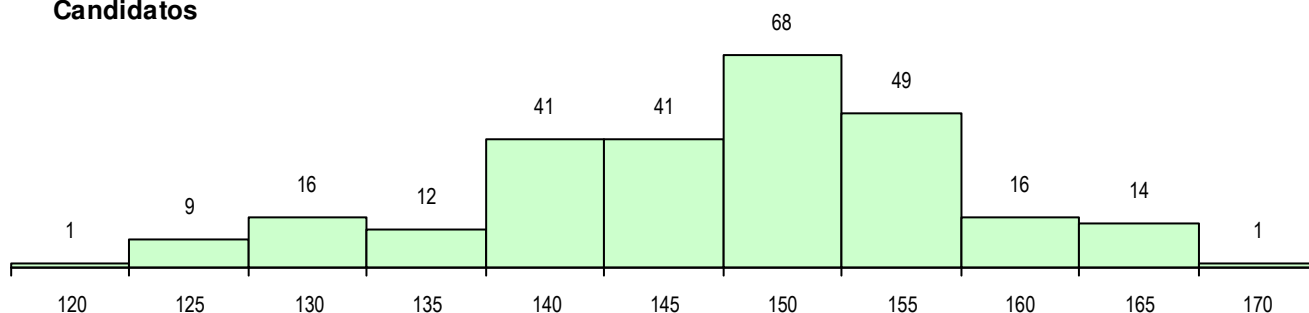

SEXO DOS CANDIDATOS

Sexo	Cands. %	Cols. %
Masc.	180 67	59 66
Femin.	88 33	31 34
Total	268	90

CURSO DO 12º ANO (15 mais frequentes)

Curso 12º ano	Cands. %	Cols. %
F61 Ciências Socioeconómicas	203 76	67 74
F60 Ciências e Tecnologias	41 15	15 17
950 Equivalências Estrangeiras (Decret	6 2	3 3
C81 Recorrente - Ciências Socioeconóm	4 1	1 1
F62 Línguas e Humanidades	4 1	0 0
P51 Técnico de Gestão	2 1	2 2
966 Cursos EFA, Formações Modulares	2 1	1 1
R21 Técnico Comercial	1 0	1 1
S17 Técnico de apoio à gestão	1 0	0 0
P31 Técnico de Contabilidade	1 0	0 0
P28 Técnico de Comunicação - Marketin	1 0	0 0
F64 Artes Visuais	1 0	0 0
C60 Ciências e Tecnologias	1 0	0 0

MÉDIAS DOS COLOCADOS

Nota de candidatura	146.9
Prova de ingresso	140.8
Média do 12º ano	153.0
Média do 10º/11º ano	153.0

OPÇÕES EXCLUÍDAS

Nota candidatura (s/mínima)	0
Prova ingresso (não fez)	6
Prova ingresso (s/mínima)	3
Pré-requisito (não fez)	0

DISTRIBUIÇÕES DE NOTAS DE CANDIDATURA

Candidatos

Colocados