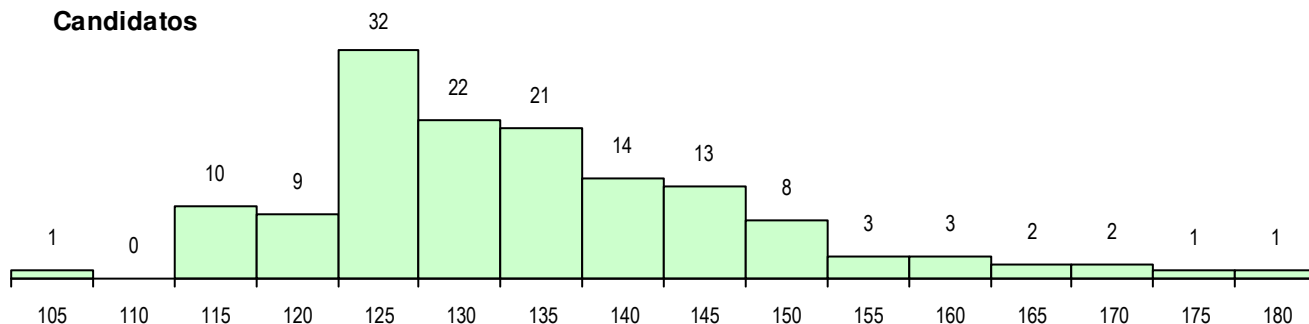

SEXO DOS CANDIDATOS

Sexo	Cands. %	Cols. %
Masc.	37 26	11 28
Femin.	105 74	29 73
Total	142	40

CURSO DO 12º ANO (15 mais frequentes)

Curso 12º ano	Cands. %	Cols. %
F62 Línguas e Humanidades	111 78	32 80
F60 Ciências e Tecnologias	17 12	3 8
F61 Ciências Socioeconómicas	6 4	3 8
966 Cursos EFA, Formações Modulares	2 1	0 0
R15 Técnico de Desporto	1 1	1 3
C82 Recorrente - Línguas e Humanidad	1 1	1 3
P28 Técnico de Comunicação - Marketin	1 1	0 0
F64 Artes Visuais	1 1	0 0
C81 Recorrente - Ciências Socioeconóm	1 1	0 0
C80 Recorrente - Ciências e Tecnologia	1 1	0 0

MÉDIAS DOS COLOCADOS

Nota de candidatura	131.7
Prova de ingresso	118.7
Média do 12º ano	144.6
Média do 10º/11º ano	144.6

OPÇÕES EXCLUÍDAS

Nota candidatura (s/mínima)	0
Prova ingresso (não fez)	4
Prova ingresso (s/mínima)	0
Pré-requisito (não fez)	0

DISTRIBUIÇÕES DE NOTAS DE CANDIDATURA

Candidatos

Colocados