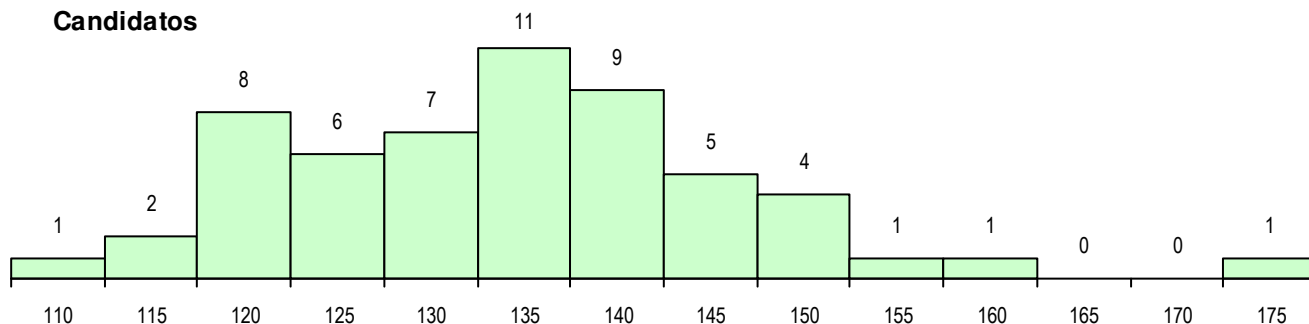

**SEXO DOS CANDIDATOS**

Sexo	Cands. %	Cols. %
Masc.	16 29	6 40
Femin.	40 71	9 60
<b>Total</b>	<b>56</b>	<b>15</b>

**CURSO DO 12º ANO (15 mais frequentes)**

Curso 12º ano	Cands. %	Cols. %
F62 Línguas e Humanidades	31 55	12 80
F61 Ciências Socioeconómicas	10 18	0 0
F60 Ciências e Tecnologias	6 11	1 7
966 Cursos EFA, Formações Modulares	1 2	1 7
P59 Técnico de Informática de Gestão	1 2	1 7
950 Equivalências Estrangeiras (Decret	1 2	0 0
900 Emigrantes	1 2	0 0
610 Cursos de Educação e Formação (	1 2	0 0
P84 Técnico de Serviços Jurídicos	1 2	0 0
P56 Técnico de Gestão e Programação	1 2	0 0
P28 Técnico de Comunicação - Marketin	1 2	0 0
F64 Artes Visuais	1 2	0 0

**MÉDIAS DOS COLOCADOS**

Nota de candidatura	130.4
Prova de ingresso	121.8
Média do 12º ano	139.0
Média do 10º/11º ano	139.0

**OPÇÕES EXCLUÍDAS**

Nota candidatura (s/mínima)	0
Prova ingresso (não fez)	0
Prova ingresso (s/mínima)	0
Pré-requisito (não fez)	0

**DISTRIBUIÇÕES DE NOTAS DE CANDIDATURA**

**Candidatos**

**Colocados**