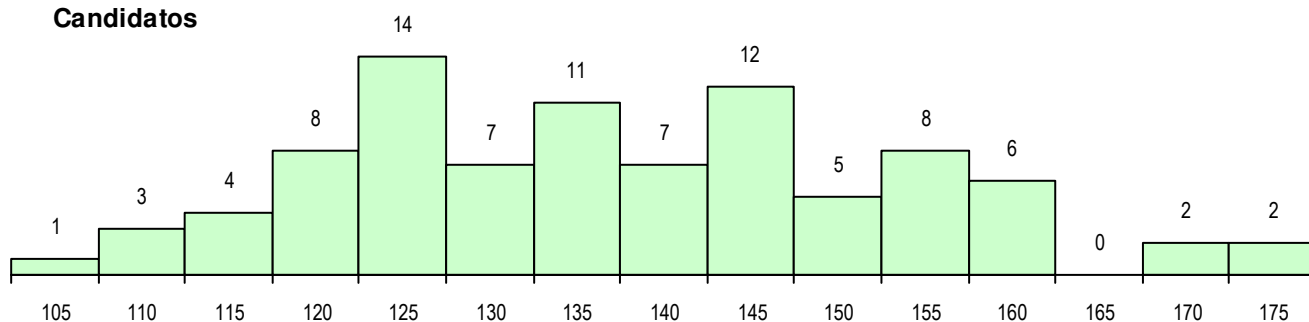

SEXO DOS CANDIDATOS

Sexo	Cands. %	Cols. %
Masc.	12 13	1 5
Femin.	78 87	19 95
Total	90	20

CURSO DO 12º ANO (15 mais frequentes)

Curso 12º ano	Cands. %	Cols. %
F60 Ciências e Tecnologias	64 71	12 60
966 Cursos EFA, Formações Modulares	9 10	4 20
C80 Recorrente - Ciências e Tecnologia	4 4	0 0
F62 Línguas e Humanidades	3 3	1 5
R22 Técnico de Produção Agropecuária	2 2	1 5
P11 Técnico Auxiliar de Saúde	2 2	0 0
P57 Técnico de Gestão Equina	1 1	1 5
C64 Artes Visuais	1 1	1 5
R15 Técnico de Desporto	1 1	0 0
P55 Técnico de Gestão do Ambiente	1 1	0 0
P19 Técnico de Apoio Psicossocial	1 1	0 0
H17 Biotecnologia (VT)	1 1	0 0

MÉDIAS DOS COLOCADOS

Nota de candidatura	124.5
Prova de ingresso	114.3
Média do 12º ano	134.6
Média do 10º/11º ano	134.6

OPÇÕES EXCLUÍDAS

Nota candidatura (s/mínima)	0
Prova ingresso (não fez)	2
Prova ingresso (s/mínima)	0
Pré-requisito (não fez)	0

DISTRIBUIÇÕES DE NOTAS DE CANDIDATURA

Candidatos

Colocados