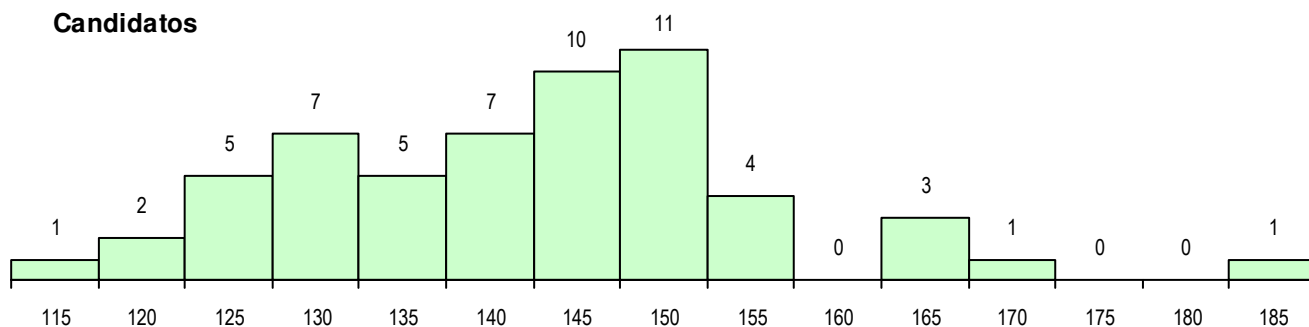

(15 mais frequentes)

MÉDIAS DOS COLOCADOS

Nota de candidatura	135.5
Prova de ingresso	124.7
Média do 12º ano	146.3
Média do 10º/11º ano	146.3

OPÇÕES EXCLUÍDAS

Nota candidatura (s/mínima)	0
Prova ingresso (não fez)	2
Prova ingresso (s/mínima)	0
Pré-requisito (não fez)	0

DISTRIBUIÇÕES DE NOTAS DE CANDIDATURA

Candidatos

Colocados