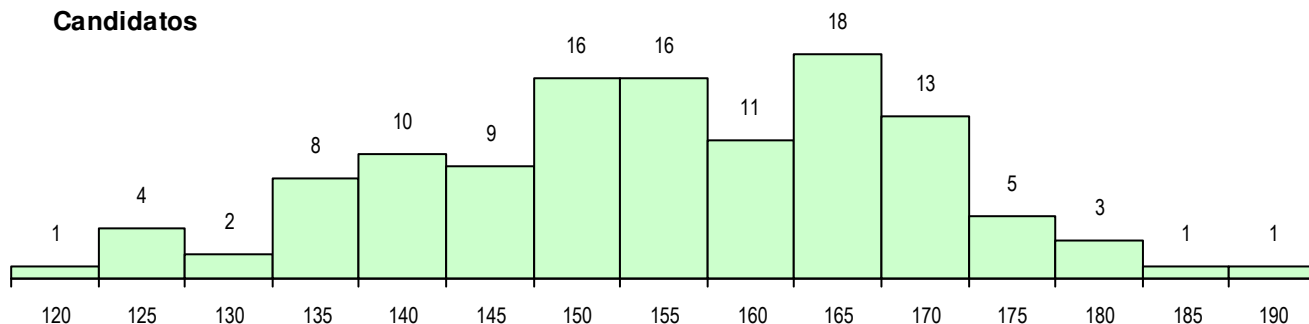

SEXO DOS CANDIDATOS

Sexo	Cands. %	Cols. %
Masc.	38 32	16 36
Femin.	80 68	28 64
Total	118	44

CURSO DO 12º ANO (15 mais frequentes)

Curso 12º ano	Cands. %	Cols. %
F62 Línguas e Humanidades	68 58	31 70
F60 Ciências e Tecnologias	15 13	5 11
F61 Ciências Socioeconómicas	5 4	1 2
F64 Artes Visuais	3 3	1 2
P28 Técnico de Comunicação - Marketin	2 2	1 2
P91 Técnico de Turismo	2 2	1 2
U32 Intérprete/Ator/Atriz	2 2	0 0
H23 Línguas e Relações Empresariais (2 2	0 0
F71 Design de Comunicação	1 1	1 2
966 Cursos EFA, Formações Modulares	1 1	1 2
H16 Assessoria Jurídica e Documentaçã	1 1	1 2
H18 Contabilidade e Gestão (VT)	1 1	1 2
H31 Contabilidade e Gestão Empresarial	1 1	0 0
F75 Secundário de Dança	1 1	0 0
P06 Instrumentista de Cordas e de Tecl	1 1	0 0

MÉDIAS DOS COLOCADOS

Nota de candidatura	146.5
Prova de ingresso	142.8
Média do 12º ano	150.0
Média do 10º/11º ano	150.0

OPÇÕES EXCLUÍDAS

Nota candidatura (s/mínima)	0
Prova ingresso (não fez)	2
Prova ingresso (s/mínima)	0
Pré-requisito (não fez)	0

DISTRIBUIÇÕES DE NOTAS DE CANDIDATURA

Candidatos

Colocados