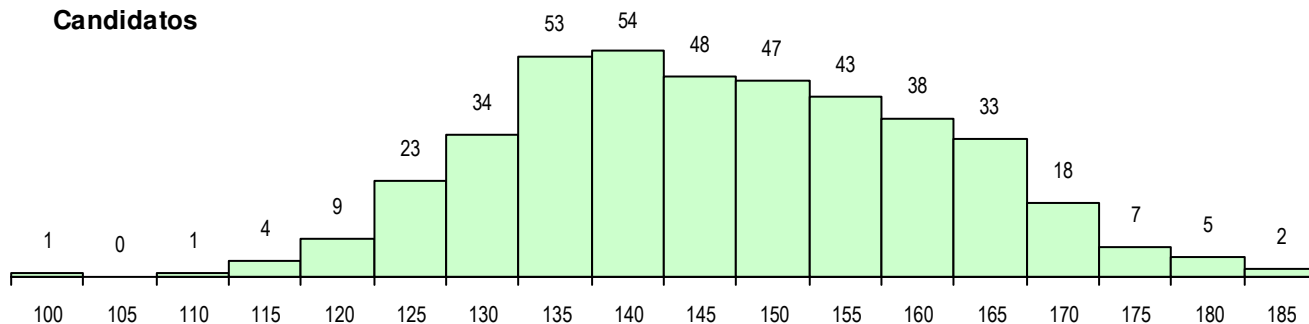

SEXO DOS CANDIDATOS

Sexo	Cands. %	Cols. %
Masc.	118 28	11 25
Femin.	302 72	33 75
Total	420	44

CURSO DO 12º ANO (15 mais frequentes)

Curso 12º ano	Cands. %	Cols. %
F60 Ciências e Tecnologias	371 88	38 86
F62 Línguas e Humanidades	12 3	1 2
P11 Técnico Auxiliar de Saúde	7 2	2 5
C80 Recorrente - Ciências e Tecnologia	7 2	0 0
R15 Técnico de Desporto	6 1	1 2
F61 Ciências Socioeconómicas	4 1	1 2
966 Cursos EFA, Formações Modulares	3 1	0 0
610 Cursos de Educação e Formação (3 1	0 0
R42 Técnico Auxiliar de Farmácia	2 0	0 0
950 Equivalências Estrangeiras (Decret	1 0	1 2
U55 Mediador Intercultural	1 0	0 0
H44 Biotecnologia Aplicada	1 0	0 0
G14 Animação Sócio Desportiva (VT) (P	1 0	0 0
F64 Artes Visuais	1 0	0 0

MÉDIAS DOS COLOCADOS

Nota de candidatura	157.3
Prova de ingresso	150.6
Média do 12º ano	164.0
Média do 10º/11º ano	164.0

OPÇÕES EXCLUÍDAS

Nota candidatura (s/mínima)	0
Prova ingresso (não fez)	5
Prova ingresso (s/mínima)	0
Pré-requisito (não fez)	0

DISTRIBUIÇÕES DE NOTAS DE CANDIDATURA

Candidatos

Colocados