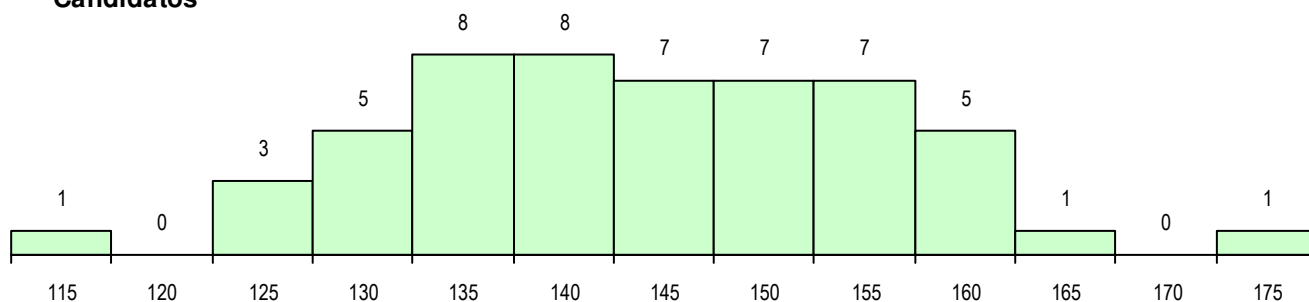

**SEXO DOS CANDIDATOS**

Sexo	Cands. %	Cols. %
Masc.	10 19	3 14
Femin.	43 81	19 86
<b>Total</b>	<b>53</b>	<b>22</b>

**CURSO DO 12º ANO (15 mais frequentes)**

Curso 12º ano	Cands. %	Cols. %
F60 Ciências e Tecnologias	49 92	21 95
966 Cursos EFA, Formações Modulares	1 2	1 5
H37 Tecnologias e Segurança Alimentar	1 2	0 0
F61 Ciências Socioeconómicas	1 2	0 0
C60 Ciências e Tecnologias	1 2	0 0

**MÉDIAS DOS COLOCADOS**

Nota de candidatura	141.9
Prova de ingresso	129.7
Média do 12º ano	154.0
Média do 10º/11º ano	154.0

**OPÇÕES EXCLUÍDAS**

Nota candidatura (s/mínima)	0
Prova ingresso (não fez)	5
Prova ingresso (s/mínima)	0
Pré-requisito (não fez)	0

**DISTRIBUIÇÕES DE NOTAS DE CANDIDATURA**

**Candidatos**

**Colocados**