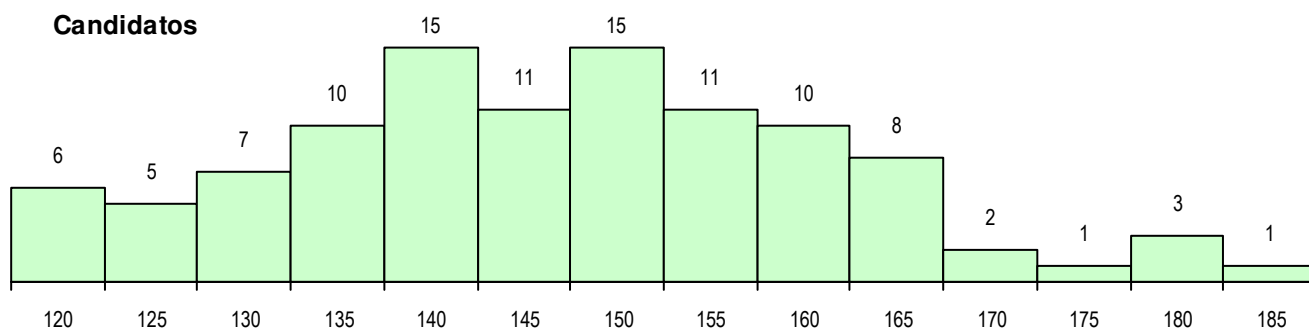

**SEXO DOS CANDIDATOS**

Sexo	Cands. %	Cols. %
Masc.	17 16	3 15
Femin.	88 84	17 85
<b>Total</b>	105	20

**CURSO DO 12º ANO (15 mais frequentes)**

Curso 12º ano	Cands. %	Cols. %
F64 Artes Visuais	59 56	12 60
F70 Comunicação Audiovisual	8 8	2 10
P14 Técnico de Multimédia	5 5	1 5
F62 Línguas e Humanidades	4 4	1 5
F60 Ciências e Tecnologias	3 3	0 0
H42 Imagem Interativa, na área dos Aud	3 3	0 0
P36 Técnico de Desenho Digital 3D	2 2	1 5
F73 Produção Artística	2 2	0 0
H48 Design	2 2	0 0
P38 Técnico de Design de Moda	1 1	1 5
P48 Técnico de Fotografia	1 1	1 5
P09 Intérprete de Dança Contemporâne	1 1	1 5
H15 Artes e Indústrias Gráficas (VT)	1 1	0 0
H17 Biotecnologia (VT)	1 1	0 0
F61 Ciências Socioeconómicas	1 1	0 0

**MÉDIAS DOS COLOCADOS**

Nota de candidatura	150.3
Prova de ingresso	143.5
Média do 12º ano	157.0
Média do 10º/11º ano	157.0

**OPÇÕES EXCLUÍDAS**

Nota candidatura (s/mínima)	0
Prova ingresso (não fez)	2
Prova ingresso (s/mínima)	0
Pré-requisito (não fez)	0

**DISTRIBUIÇÕES DE NOTAS DE CANDIDATURA**

**Candidatos**

**Colocados**