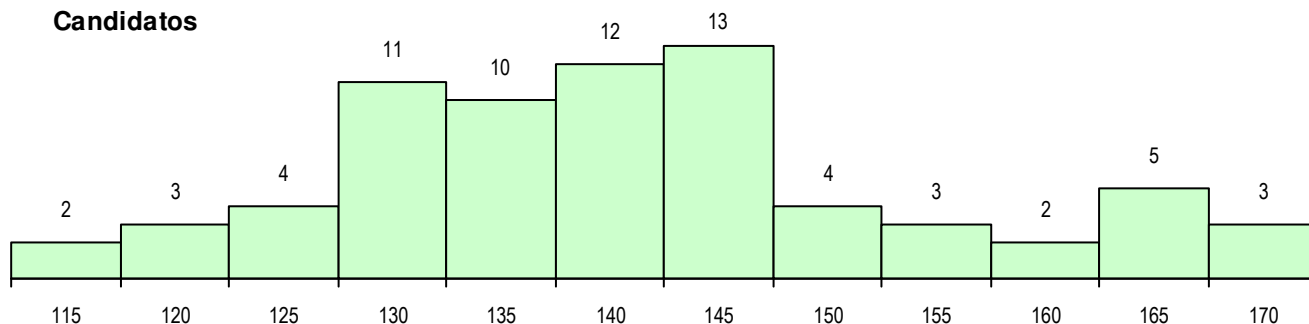

SEXO DOS CANDIDATOS

Sexo	Cands. %	Cols. %
Masc.	25 35	10 37
Femin.	47 65	17 63
Total	72	27

CURSO DO 12º ANO (15 mais frequentes)

Curso 12º ano	Cands. %	Cols. %
F62 Línguas e Humanidades	37 51	19 70
F61 Ciências Socioeconómicas	19 26	4 15
F60 Ciências e Tecnologias	9 13	2 7
C81 Recorrente - Ciências Socioeconóm	2 3	2 7
966 Cursos EFA, Formações Modulares	1 1	0 0
U26 Técnico de Vendas e Marketing	1 1	0 0
P44 Técnico de Eletrónica, Automação e	1 1	0 0
P14 Técnico de Multimédia	1 1	0 0
F64 Artes Visuais	1 1	0 0

MÉDIAS DOS COLOCADOS

Nota de candidatura	136.5
Prova de ingresso	126.6
Média do 12º ano	146.4
Média do 10º/11º ano	146.4

OPÇÕES EXCLUÍDAS

Nota candidatura (s/mínima)	0
Prova ingresso (não fez)	7
Prova ingresso (s/mínima)	6
Pré-requisito (não fez)	0

DISTRIBUIÇÕES DE NOTAS DE CANDIDATURA

Candidatos

Colocados