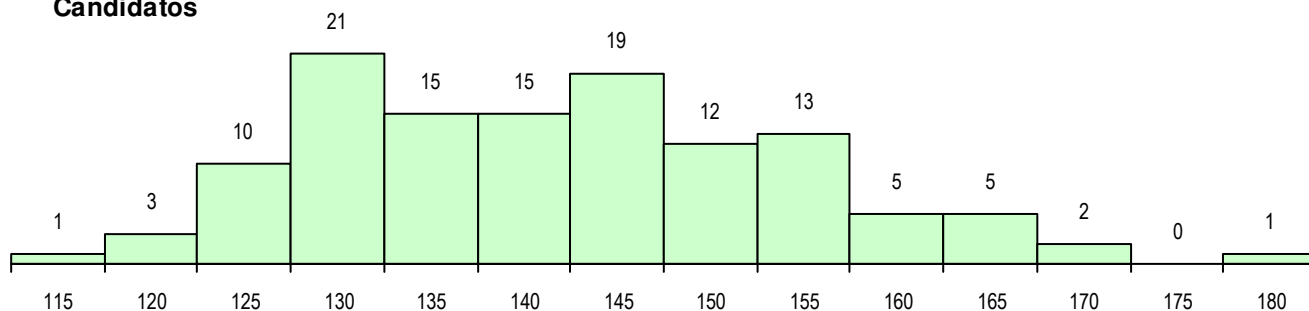

SEXO DOS CANDIDATOS

Sexo	Cands. %	Cols. %
Masc.	46 38	8 30
Femin.	76 62	19 70
Total	122	27

CURSO DO 12º ANO (15 mais frequentes)

Curso 12º ano	Cands. %	Cols. %
F64 Artes Visuais	73 60	19 70
F60 Ciências e Tecnologias	11 9	1 4
P14 Técnico de Multimédia	6 5	1 4
P56 Técnico de Gestão e Programação	5 4	0 0
F61 Ciências Socioeconómicas	4 3	0 0
F71 Design de Comunicação	3 2	2 7
C84 Recorrente - Artes Visuais	2 2	1 4
P59 Técnico de Informática de Gestão	2 2	1 4
F62 Línguas e Humanidades	2 2	0 0
F70 Comunicação Audiovisual	2 2	0 0
H15 Artes e Indústrias Gráficas (VT)	2 2	0 0
P28 Técnico de Comunicação - Marketin	2 2	0 0
P33 Técnico de Desenho de Mobiliário	1 1	1 4
P53 Técnico de Gestão de Equipamento	1 1	1 4
C81 Recorrente - Ciências Socioeconóm	1 1	0 0

MÉDIAS DOS COLOCADOS

Nota de candidatura	141.7
Prova de ingresso	134.9
Média do 12º ano	148.4
Média do 10º/11º ano	148.4

OPÇÕES EXCLUÍDAS

Nota candidatura (s/mínima)	0
Prova ingresso (não fez)	3
Prova ingresso (s/mínima)	0
Pré-requisito (não fez)	0

DISTRIBUIÇÕES DE NOTAS DE CANDIDATURA

Candidatos

Colocados