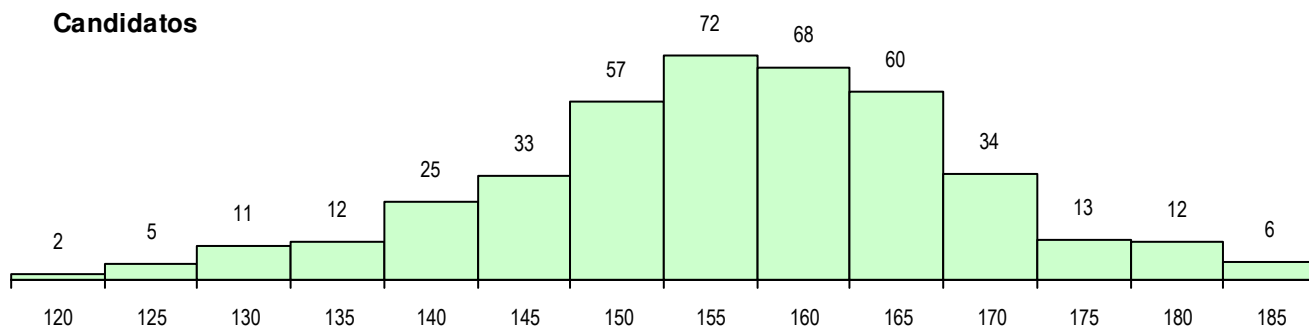

SEXO DOS CANDIDATOS

Sexo	Cands. %	Cols. %
Masc.	297 72	45 75
Femin.	113 28	15 25
Total	410	60

CURSO DO 12º ANO (15 mais frequentes)

Curso 12º ano	Cands. %	Cols. %
F60 Ciências e Tecnologias	242 59	31 52
F61 Ciências Socioeconómicas	155 38	27 45
950 Equivalências Estrangeiras (Decret	8 2	2 3
P56 Técnico de Gestão e Programação	2 0	0 0
R15 Técnico de Desporto	1 0	0 0
C81 Recorrente - Ciências Socioeconóm	1 0	0 0
C80 Recorrente - Ciências e Tecnologia	1 0	0 0

MÉDIAS DOS COLOCADOS

Nota de candidatura	161.1
Prova de ingresso	158.4
Média do 12º ano	163.7
Média do 10º/11º ano	163.7

OPÇÕES EXCLUÍDAS

Nota candidatura (s/mínima)	0
Prova ingresso (não fez)	2
Prova ingresso (s/mínima)	0
Pré-requisito (não fez)	0

DISTRIBUIÇÕES DE NOTAS DE CANDIDATURA

Candidatos

Colocados