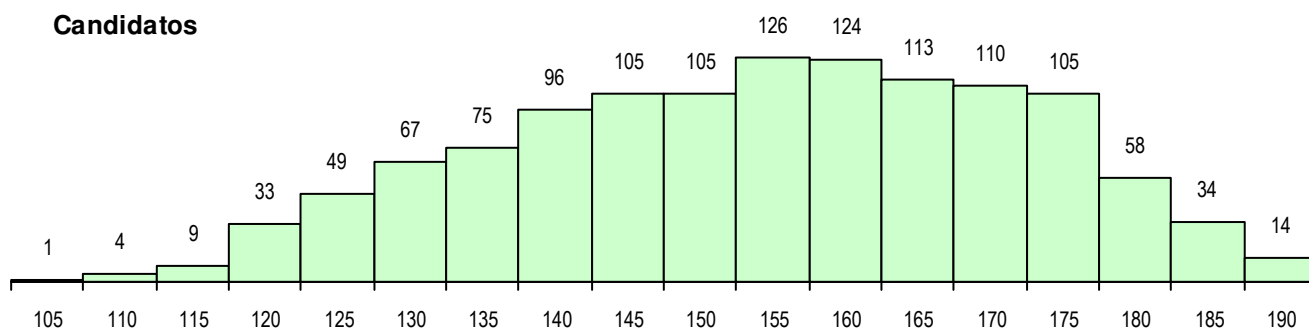

SEXO DOS CANDIDATOS

Sexo	Cands.	%	Cols.	%
Masc.	197	16	15	14
Femin.	1031	84	96	86
Total	1228		111	

CURSO DO 12º ANO (15 mais frequentes)

Curso 12º ano	Cands.	%	Cols.	%
F62 Línguas e Humanidades	586	48	50	45
F60 Ciências e Tecnologias	458	37	40	36
F61 Ciências Socioeconómicas	54	4	9	8
F64 Artes Visuais	41	3	3	3
950 Equivalências Estrangeiras (Decret	18	1	1	1
966 Cursos EFA, Formações Modulares	10	1	1	1
C80 Recorrente - Ciências e Tecnologia	8	1	0	0
F76 Secundário de Música	7	1	2	2
900 Emigrantes	5	0	2	2
P19 Técnico de Apoio Psicossocial	5	0	1	1
F70 Comunicação Audiovisual	5	0	0	0
610 Cursos de Educação e Formação (4	0	1	1
F73 Produção Artística	4	0	0	0
F75 Secundário de Dança	3	0	1	1
J63 Línguas e Humanidades - Via B	2	0	0	0

MÉDIAS DOS COLOCADOS

Nota de candidatura	170.5
Prova de ingresso	168.9
Média do 12º ano	172.1
Média do 10º/11º ano	172.1

OPÇÕES EXCLUÍDAS

Nota candidatura (s/mínima)	0
Prova ingresso (não fez)	21
Prova ingresso (s/mínima)	0
Pré-requisito (não fez)	0

DISTRIBUIÇÕES DE NOTAS DE CANDIDATURA

Candidatos

Colocados