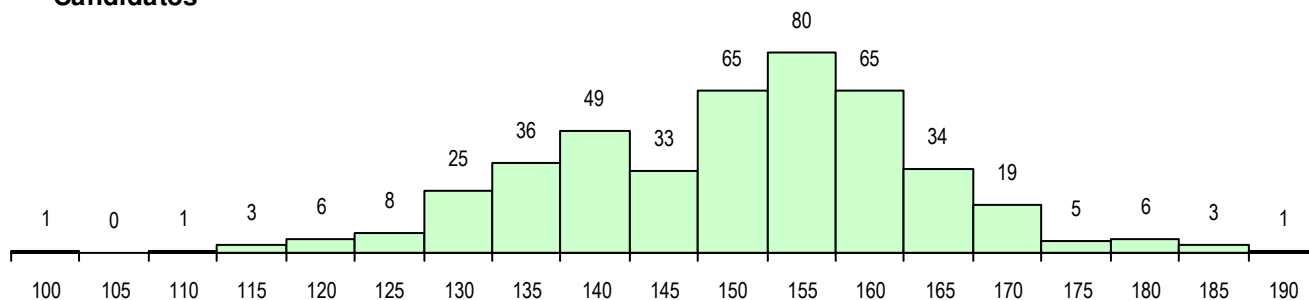

SEXO DOS CANDIDATOS

Sexo	Cands. %	Cols. %
Masc.	281 64	20 61
Femin.	159 36	13 39
Total	440	33

CURSO DO 12º ANO (15 mais frequentes)

Curso 12º ano	Cands. %	Cols. %
F61 Ciências Socioeconómicas	333 76	29 88
F60 Ciências e Tecnologias	81 18	1 3
950 Equivalências Estrangeiras (Decret	10 2	1 3
F62 Línguas e Humanidades	6 1	2 6
966 Cursos EFA, Formações Modulares	3 1	0 0
P51 Técnico de Gestão	2 0	0 0
C81 Recorrente - Ciências Socioeconóm	2 0	0 0
900 Emigrantes	1 0	0 0
610 Cursos de Educação e Formação (1 0	0 0
R26 Técnico de Mecatrónica Automóvel	1 0	0 0

MÉDIAS DOS COLOCADOS

Nota de candidatura	165.2
Prova de ingresso	163.1
Média do 12º ano	167.3
Média do 10º/11º ano	167.3

OPÇÕES EXCLUÍDAS

Nota candidatura (s/mínima)	0
Prova ingresso (não fez)	4
Prova ingresso (s/mínima)	0
Pré-requisito (não fez)	0

DISTRIBUIÇÕES DE NOTAS DE CANDIDATURA

Candidatos

Colocados