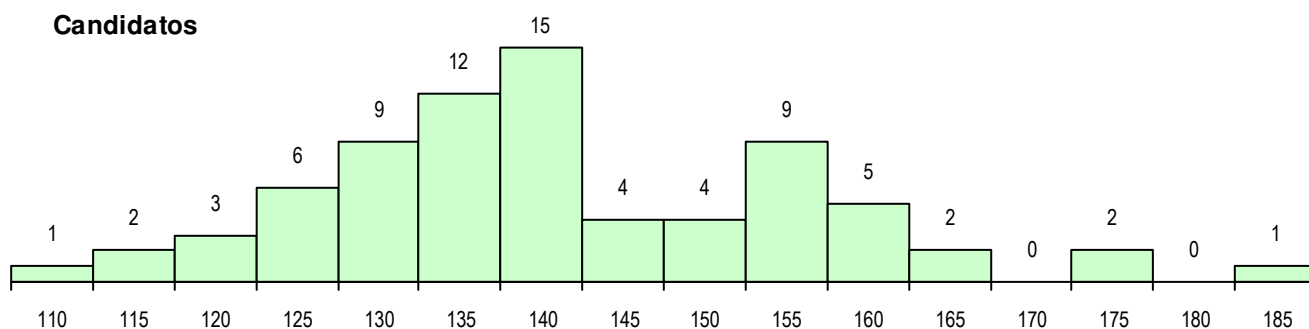

SEXO DOS CANDIDATOS

Sexo	Cands. %	Cols. %
Masc.	39 52	13 45
Femin.	36 48	16 55
Total	75	29

CURSO DO 12º ANO (15 mais frequentes)

Curso 12º ano	Cands. %	Cols. %
F60 Ciências e Tecnologias	43 57	14 48
F61 Ciências Socioeconómicas	12 16	6 21
F64 Artes Visuais	8 11	6 21
950 Equivalências Estrangeiras (Decret	2 3	0 0
P56 Técnico de Gestão e Programação	2 3	0 0
F62 Línguas e Humanidades	2 3	0 0
R25 Técnico de Informática - Sistemas	1 1	1 3
P14 Técnico de Multimédia	1 1	1 3
C80 Recorrente - Ciências e Tecnologia	1 1	1 3
R38 Programador de Informática	1 1	0 0
R26 Técnico de Mecatrónica Automóvel	1 1	0 0
R15 Técnico de Desporto	1 1	0 0

MÉDIAS DOS COLOCADOS

Nota de candidatura	139.6
Prova de ingresso	128.6
Média do 12º ano	150.5
Média do 10º/11º ano	150.5

OPÇÕES EXCLUÍDAS

Nota candidatura (s/mínima)	0
Prova ingresso (não fez)	1
Prova ingresso (s/mínima)	0
Pré-requisito (não fez)	0

DISTRIBUIÇÕES DE NOTAS DE CANDIDATURA

Candidatos

Colocados