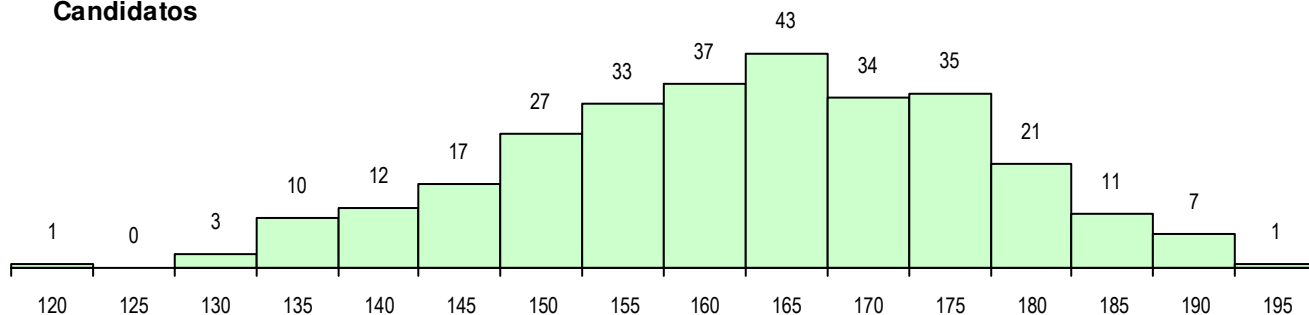

SEXO DOS CANDIDATOS

Sexo	Cands. %	Cols. %
Masc.	60 21	13 22
Femin.	232 79	47 78
Total	292	60

CURSO DO 12º ANO (15 mais frequentes)

Curso 12º ano	Cands. %	Cols. %
F60 Ciências e Tecnologias	264 90	57 95
950 Equivalências Estrangeiras (Decret	9 3	1 2
H17 Biotecnologia (VT)	3 1	1 2
H04 Biotecnologia (VC)	2 1	1 2
900 Emigrantes	2 1	0 0
H14 Animação Sociodesportiva (VT)	2 1	0 0
H01 Animação Sócio Desportiva (VC)	2 1	0 0
C60 Ciências e Tecnologias	2 1	0 0
R15 Técnico de Desporto	1 0	0 0
H44 Biotecnologia Aplicada	1 0	0 0
H38 Tecnologias da Saúde	1 0	0 0
H28 Análises Químico-Biológicas	1 0	0 0
H26 Química, Ambiente e Qualidade (V	1 0	0 0
C81 Recorrente - Ciências Socioeconóm	1 0	0 0

MÉDIAS DOS COLOCADOS

Nota de candidatura	163.5
Prova de ingresso	152.3
Média do 12º ano	174.7
Média do 10º/11º ano	174.7

OPÇÕES EXCLUÍDAS

Nota candidatura (s/mínima)	0
Prova ingresso (não fez)	7
Prova ingresso (s/mínima)	0
Pré-requisito (não fez)	0

DISTRIBUIÇÕES DE NOTAS DE CANDIDATURA

Candidatos

Colocados