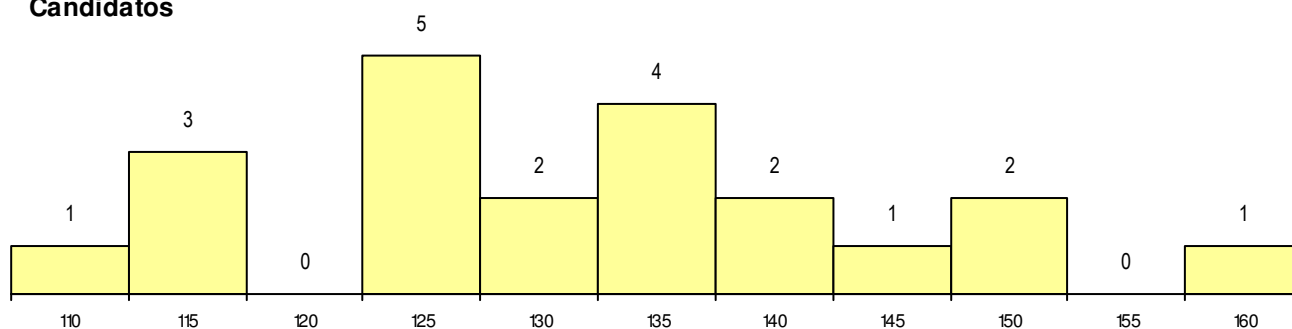

**SEXO DOS CANDIDATOS**

Sexo	Cands. %	Cols. %
Masc.	2 10	0 0
Femin.	19 90	13 100
<b>Total</b>	<b>21</b>	<b>13</b>

**CURSO DO 12º ANO (15 mais frequentes)**

Curso 12º ano	Cands. %	Cols. %
F62 Línguas e Humanidades	12 57	8 62
F60 Ciências e Tecnologias	5 24	3 23
966 Cursos EFA, Formações Modulares	1 5	1 8
F64 Artes Visuais	1 5	1 8
R13 PROFIJ - Ensino Secundário - Nível	1 5	0 0
U16 Técnico de Restaurante/Bar	1 5	0 0

**MÉDIAS dos Colocados**

Nota de candidatura	131.2
Prova de ingresso	122.3
Média do 12º ano	140.1
Média do 10º/11º ano	140.1

**DISTRIBUIÇÕES DE NOTAS DE CANDIDATURA**

**Candidatos**

**Colocados**