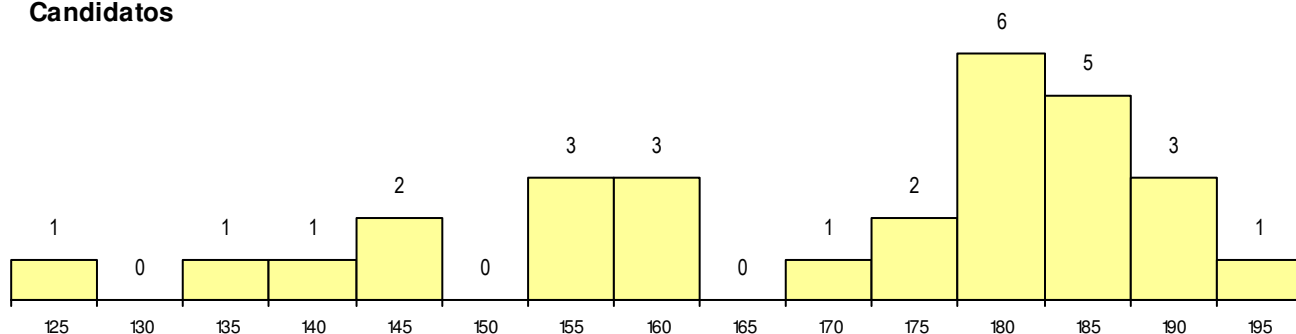

SEXO DOS CANDIDATOS

Sexo	Cands. %	Cols. %
Masc.	23 79	1 100
Femin.	6 21	0 0
Total	29	1

CURSO DO 12º ANO (15 mais frequentes)

Curso 12º ano	Cands. %	Cols. %
F60 Ciências e Tecnologias	25 86	1 100
950 Equivalências Estrangeiras (Decret	1 3	0 0
900 Emigrantes	1 3	0 0
F75 Secundário de Dança	1 3	0 0
C60 Ciências e Tecnologias	1 3	0 0

MÉDIAS dos Colocados

Nota de candidatura 189.3
 Prova de ingresso 186.5
 Média do 12º ano 192.0
 Média do 10º/11º ano 192.0

DISTRIBUIÇÕES DE NOTAS DE CANDIDATURA

Candidatos

Colocados