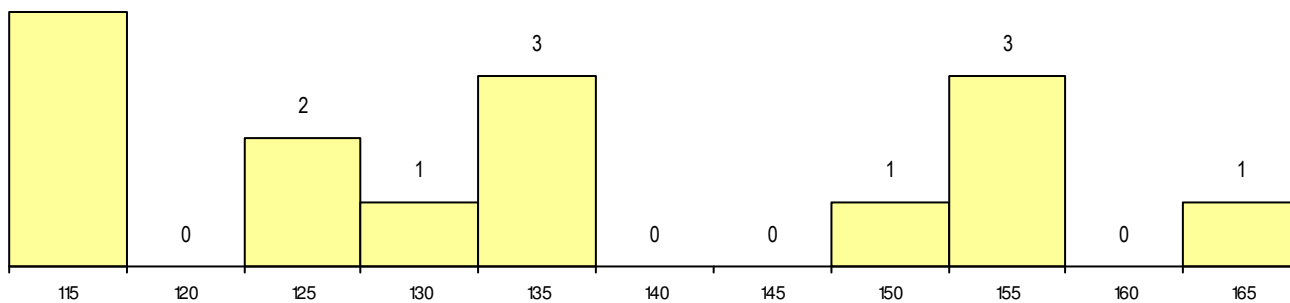

SEXO DOS CANDIDATOS

Sexo	Cands. %	Cols. %
Masc.	4 27	2 40
Femin.	11 73	3 60
Total	15	5

CURSO DO 12º ANO

(15 mais frequentes)

Curso 12º ano	Cands. %	Cols. %
F62 Línguas e Humanidades	13 87	4 80
P28 Técnico de Comunicação - Marketin	1 7	1 20
R15 Técnico de Desporto	1 7	0 0

MÉDIAS dos Colocados

Nota de candidatura 132.8
 Prova de ingresso 121.0
 Média do 12º ano 144.6
 Média do 10º/11º ano 144.6

DISTRIBUIÇÕES DE NOTAS DE CANDIDATURA

Candidatos

Colocados