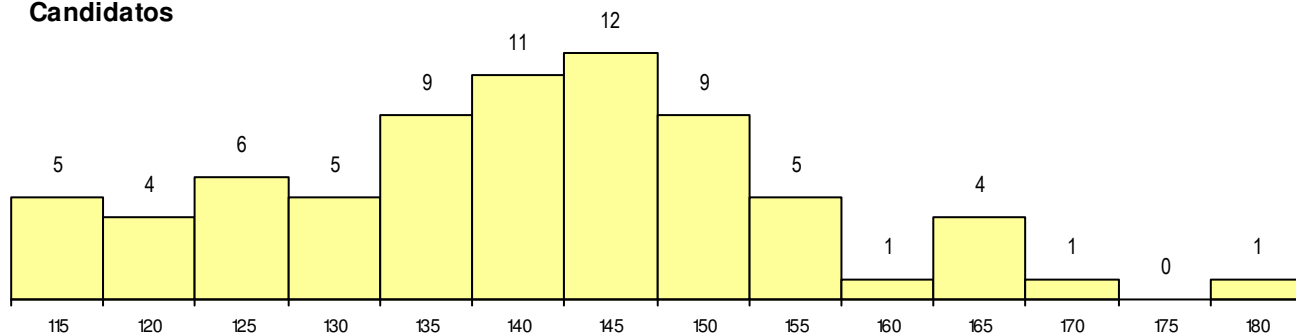

**SEXO DOS CANDIDATOS**

Sexo	Cands. %	Cols. %
Masc.	64 88	1 50
Femin.	9 12	1 50
<b>Total</b>	<b>73</b>	<b>2</b>

**CURSO DO 12º ANO**

(15 mais frequentes)

Curso 12º ano	Cands. %	Cols. %
F60 Ciências e Tecnologias	57 78	1 50
F61 Ciências Socioeconómicas	6 8	0 0
950 Equivalências Estrangeiras (Decret	4 5	1 50
P56 Técnico de Gestão e Programação	2 3	0 0
H84 Informática	1 1	0 0
H50 Informática Aplicada à Web	1 1	0 0
F62 Línguas e Humanidades	1 1	0 0
C60 Ciências e Tecnologias	1 1	0 0

**MÉDIAS dos Colocados**

Nota de candidatura	150.2
Prova de ingresso	124.8
Média do 12º ano	175.5
Média do 10º/11º ano	175.5

**DISTRIBUIÇÕES DE NOTAS DE CANDIDATURA**

**Candidatos**

**Colocados**