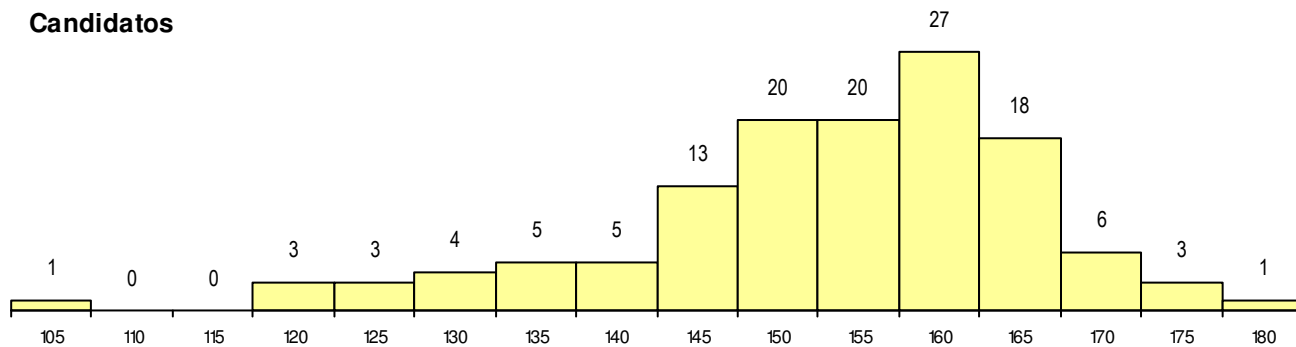

**SEXO DOS CANDIDATOS**

Sexo	Cands. %	Cols. %
Masc.	75 58	7 47
Femin.	54 42	8 53
<b>Total</b>	<b>129</b>	<b>15</b>

**CURSO DO 12º ANO**

Curso 12º ano	(15 mais frequentes)			
	Cands. %	Cols. %		
F60 Ciências e Tecnologias	63 49	5 33		
F61 Ciências Socioeconómicas	60 47	9 60		
950 Equivalências Estrangeiras (Decret	2 2	0 0		
F62 Línguas e Humanidades	1 1	1 7		
H31 Contabilidade e Gestão Empresarial	1 1	0 0		
H22 Informática de Gestão (VT)	1 1	0 0		
C81 Recorrente - Ciências Socioeconóm	1 1	0 0		

**MÉDIAS dos Colocados**

Nota de candidatura	166.6
Prova de ingresso	159.7
Média do 12º ano	173.4
Média do 10º/11º ano	173.4

**DISTRIBUIÇÕES DE NOTAS DE CANDIDATURA**

**Candidatos**

**Colocados**