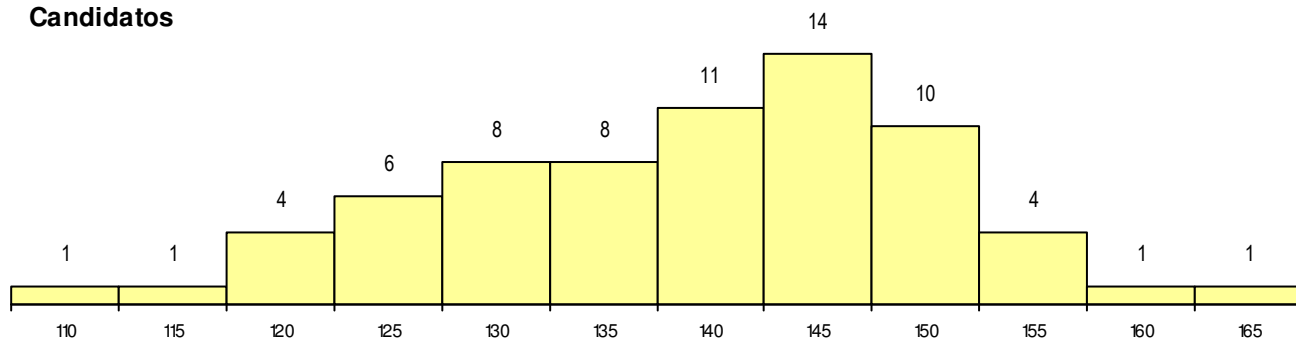

SEXO DOS CANDIDATOS

Sexo	Cands. %	Cols. %
Masc.	20 29	2 40
Femin.	49 71	3 60
Total	69	5

CURSO DO 12º ANO

Curso 12º ano	Cands. %	Cols. %
F62 Línguas e Humanidades	37 54	2 40
F61 Ciências Socioeconómicas	13 19	1 20
F60 Ciências e Tecnologias	12 17	2 40
966 Cursos EFA, Formações Modulares	1 1	0 0
950 Equivalências Estrangeiras (Decret	1 1	0 0
P08 Instrumentista de Sopros e de Percu	1 1	0 0
F75 Secundário de Dança	1 1	0 0
F64 Artes Visuais	1 1	0 0
C82 Recorrente - Línguas e Humanidad	1 1	0 0
C81 Recorrente - Ciências Socioeconóm	1 1	0 0

MÉDIAS dos Colocados

Nota de candidatura	157.2
Prova de ingresso	156.0
Média do 12º ano	158.4
Média do 10º/11º ano	158.4

DISTRIBUIÇÕES DE NOTAS DE CANDIDATURA

Candidatos

Colocados