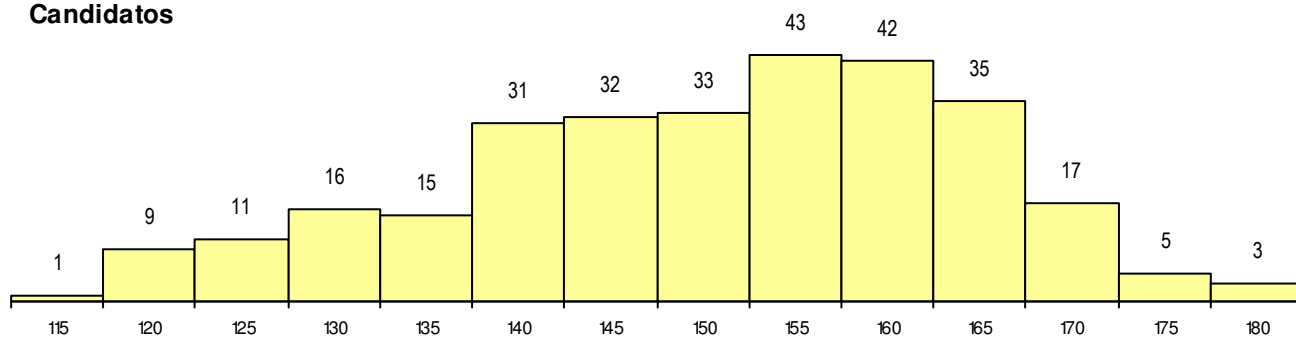

SEXO DOS CANDIDATOS

Sexo	Cands. %	Cols. %
Masc.	41 14	0 0
Femin.	252 86	4 100
Total	293	4

CURSO DO 12º ANO

Curso 12º ano	Cands. %	Cols. %
F62 Línguas e Humanidades	153 52	1 25
F60 Ciências e Tecnologias	89 30	2 50
F61 Ciências Socioeconómicas	12 4	0 0
H23 Línguas e Relações Empresariais (4 1	0 0
C82 Recorrente - Línguas e Humanidad	4 1	0 0
F64 Artes Visuais	4 1	0 0
C81 Recorrente - Ciências Socioeconóm	3 1	0 0
R15 Técnico de Desporto	3 1	0 0
900 Emigrantes	2 1	1 25
U32 Intérprete/Ator/Atriz	2 1	0 0
966 Cursos EFA, Formações Modulares	2 1	0 0
F75 Secundário de Dança	2 1	0 0
C80 Recorrente - Ciências e Tecnologia	2 1	0 0
F70 Comunicação Audiovisual	1 0	0 0
H16 Assessoria Jurídica e Documentaçã	1 0	0 0

(15 mais frequentes)

MÉDIAS dos Colocados

Nota de candidatura	155.7
Prova de ingresso	150.6
Média do 12º ano	160.8
Média do 10º/11º ano	160.8

DISTRIBUIÇÕES DE NOTAS DE CANDIDATURA

Candidatos

Colocados