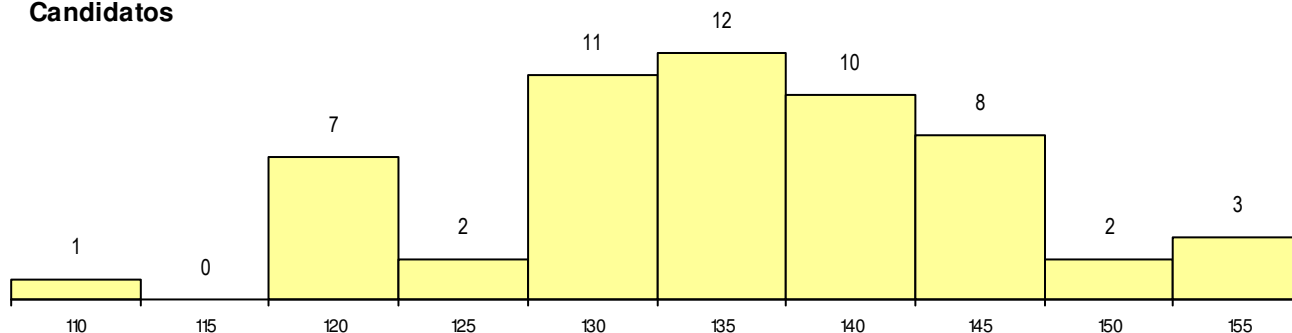

ETAPA COLOCAÇÃO (contingente)

Etapa Colocação	Cands. %	Cols. %	Nota
17 Geral	56 100	20 100	118.0
Total	56	20	

DISTRITO/GAES DE CANDIDATURA

Distrito Origem	Cands. %	Cols. %
Évora	16 29	8 40
Santarém	11 20	5 25
Setúbal	6 11	1 5
Lisboa	4 7	1 5
Faro	4 7	3 15
Leiria	3 5	0 0
Castelo Branco	3 5	1 5
R. A. Madeira	2 4	0 0
R. A. Açores	2 4	0 0
Beja	2 4	1 5
Porto	1 2	0 0
Portalegre	1 2	0 0
Braga	1 2	0 0
Total	56	20

SEXO DOS CANDIDATOS

Sexo	Cands. %	Cols. %
Masc.	52 93	19 95
Femin.	4 7	1 5
Total	56	20

CURSO DO 12º ANO

Curso 12º ano	(15 mais frequentes)	
	Cands. %	Cols. %
F60 Ciências e Tecnologias	27 48	7 35
P56 Técnico de Gestão e Programação	10 18	4 20
F61 Ciências Socioeconómicas	5 9	2 10
R25 Técnico de Informática - Sistemas	3 5	2 10
P59 Técnico de Informática de Gestão	2 4	0 0
T29 Técnico de Informática - Sistemas	1 2	1 5
T04 Programador de Informática	1 2	1 5
R38 Programador de Informática	1 2	1 5
P53 Técnico de Gestão de Equipamento	1 2	1 5
C80 Recorrente - Ciências e Tecnologia	1 2	1 5
966 Cursos EFA, Formações Modulares	1 2	0 0
950 Equivalências Estrangeiras (Decret	1 2	0 0
R15 Técnico de Desporto	1 2	0 0
P51 Técnico de Gestão	1 2	0 0

MÉDIAS dos Colocados

Nota de candidatura	133.3
Prova de ingresso	115.8
Média do 12º ano	150.8
Média do 10º/11º ano	150.8

DISTRIBUIÇÕES DE NOTAS DE CANDIDATURA

Candidatos

Colocados