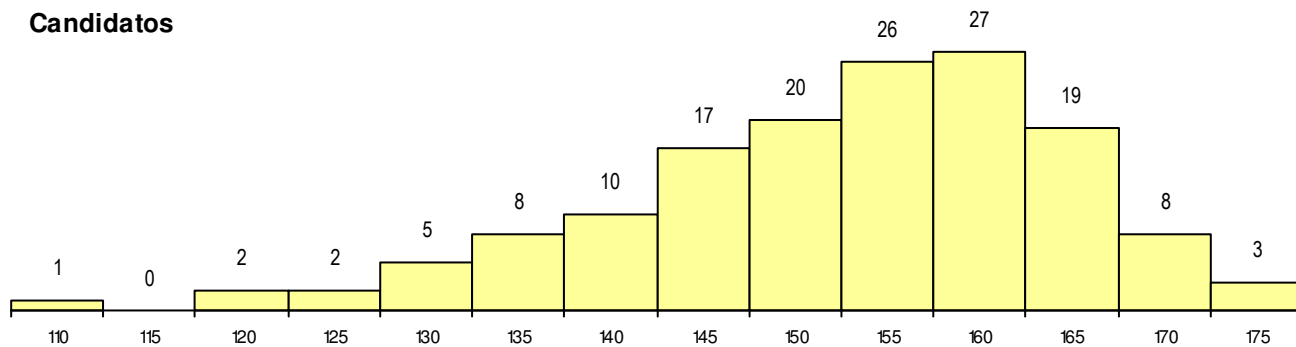

SEXO DOS CANDIDATOS

Sexo	Cands. %	Cols. %
Masc.	30 20	2 33
Femin.	118 80	4 67
Total	148	6

CURSO DO 12º ANO

Curso 12º ano	Cands. %	Cols. %
F60 Ciências e Tecnologias	133 90	5 83
950 Equivalências Estrangeiras (Decret	4 3	1 17
610 Cursos de Educação e Formação (1 1	0 0
R58 Técnico de Controlo de Qualidade	1 1	0 0
R42 Técnico Auxiliar de Farmácia	1 1	0 0
P06 Instrumentista de Cordas e de Tecl	1 1	0 0
H44 Biotecnologia Aplicada	1 1	0 0
H38 Tecnologias da Saúde	1 1	0 0
H28 Análises Químico-Biológicas	1 1	0 0
H14 Animação Sociodesportiva (VT)	1 1	0 0
H13 Química, Ambiente e Qualidade (V	1 1	0 0
F62 Línguas e Humanidades	1 1	0 0
C60 Ciências e Tecnologias	1 1	0 0

MÉDIAS dos Colocados

Nota de candidatura	158.5
Prova de ingresso	158.8
Média do 12º ano	158.0
Média do 10º/11º ano	158.0

DISTRIBUIÇÕES DE NOTAS DE CANDIDATURA

Candidatos

Colocados