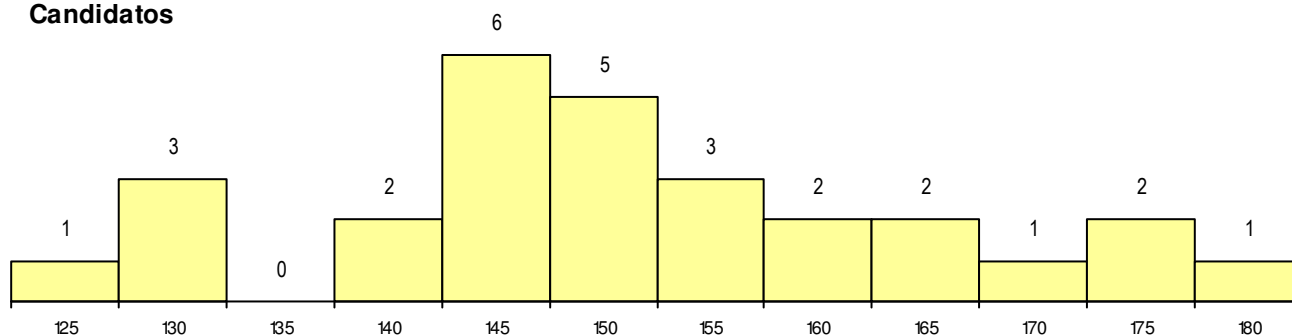

SEXO DOS CANDIDATOS

Sexo	Cands. %	Cols. %
Masc.	6 21	2 40
Femin.	22 79	3 60
Total	28	5

CURSO DO 12º ANO

Curso 12º ano	Cands. %	Cols. %
F64 Artes Visuais	19 68	2 40
F60 Ciências e Tecnologias	5 18	1 20
F72 Design de Produto	2 7	1 20
F73 Produção Artística	1 4	1 20
H32 Desenhador de Projetos - Arquitetura	1 4	0 0

(15 mais frequentes)

MÉDIAS dos Colocados

Nota de candidatura 156.4
 Prova de ingresso 148.6
 Média do 12º ano 164.2
 Média do 10º/11º ano 164.2

DISTRIBUIÇÕES DE NOTAS DE CANDIDATURA

Candidatos

Colocados