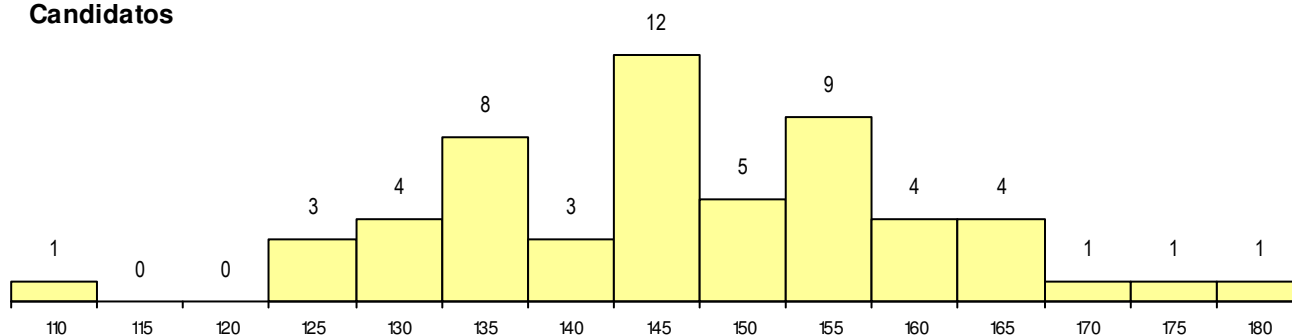

SEXO DOS CANDIDATOS

Sexo	Cands. %	Cols. %
Masc.	23 41	3 30
Femin.	33 59	7 70
Total	56	10

CURSO DO 12º ANO (15 mais frequentes)

Curso 12º ano	Cands. %	Cols. %
F62 Línguas e Humanidades	27 48	3 30
F60 Ciências e Tecnologias	14 25	4 40
F61 Ciências Socioeconómicas	2 4	0 0
H17 Biotecnologia (VT)	1 2	1 10
R56 Técnico de Comunicação e Serviço	1 2	1 10
P11 Técnico Auxiliar de Saúde	1 2	1 10
F64 Artes Visuais	1 2	0 0
F73 Produção Artística	1 2	0 0
C80 Recorrente - Ciências e Tecnologia	1 2	0 0
H23 Línguas e Relações Empresariais (1 2	0 0
220 Ens. Sec. Recorrente (Todos os Cu	1 2	0 0
H33 Eletrónica, Telecomunicações e Co	1 2	0 0
P09 Intérprete de Dança Contemporâne	1 2	0 0
P51 Técnico de Gestão	1 2	0 0
R04 Artes do Espetáculo - Luz, Som e E	1 2	0 0

MÉDIAS dos Colocados

Nota de candidatura	158.2
Prova de ingresso	149.4
Média do 12º ano	167.0
Média do 10º/11º ano	167.0

DISTRIBUIÇÕES DE NOTAS DE CANDIDATURA

Candidatos

Colocados